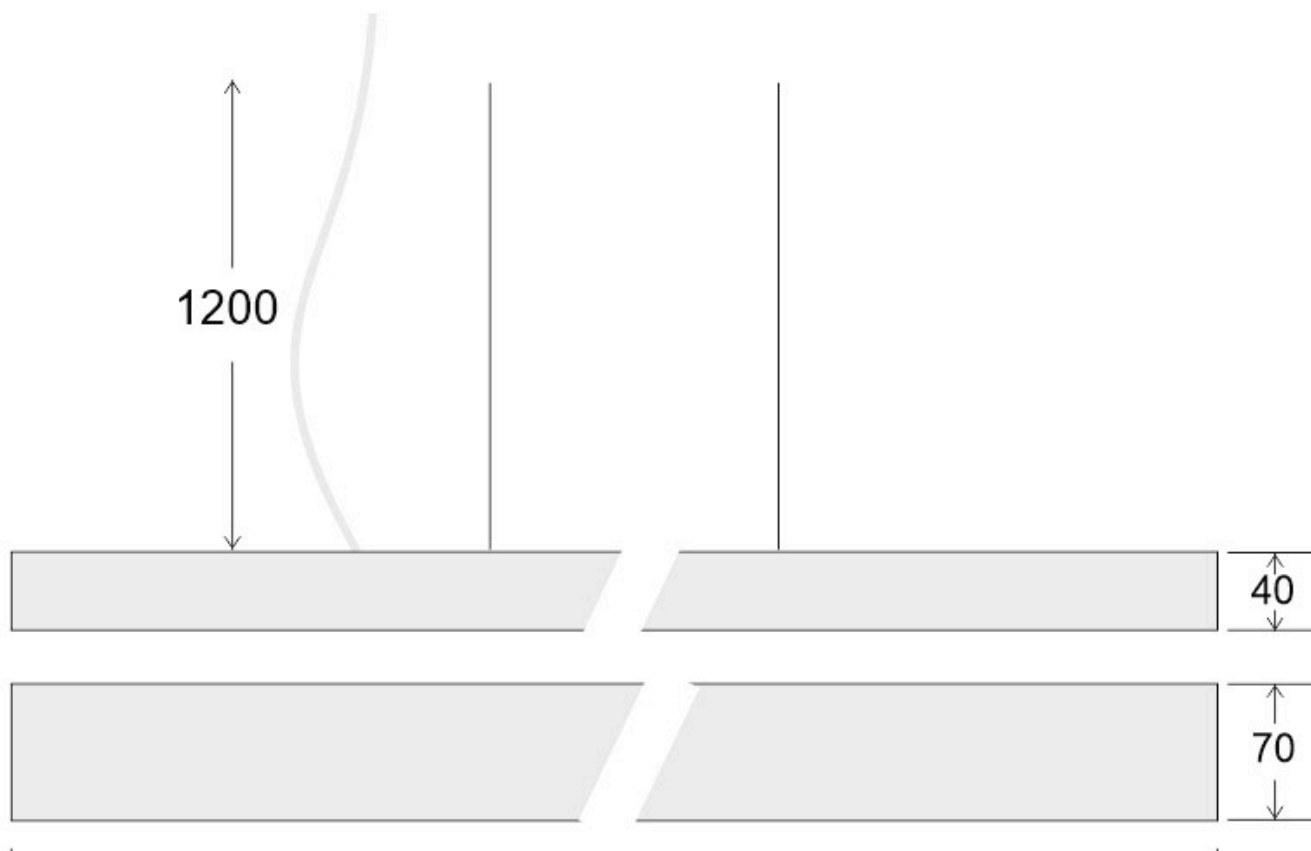

ESQUEMA DE INSTALACIÓN