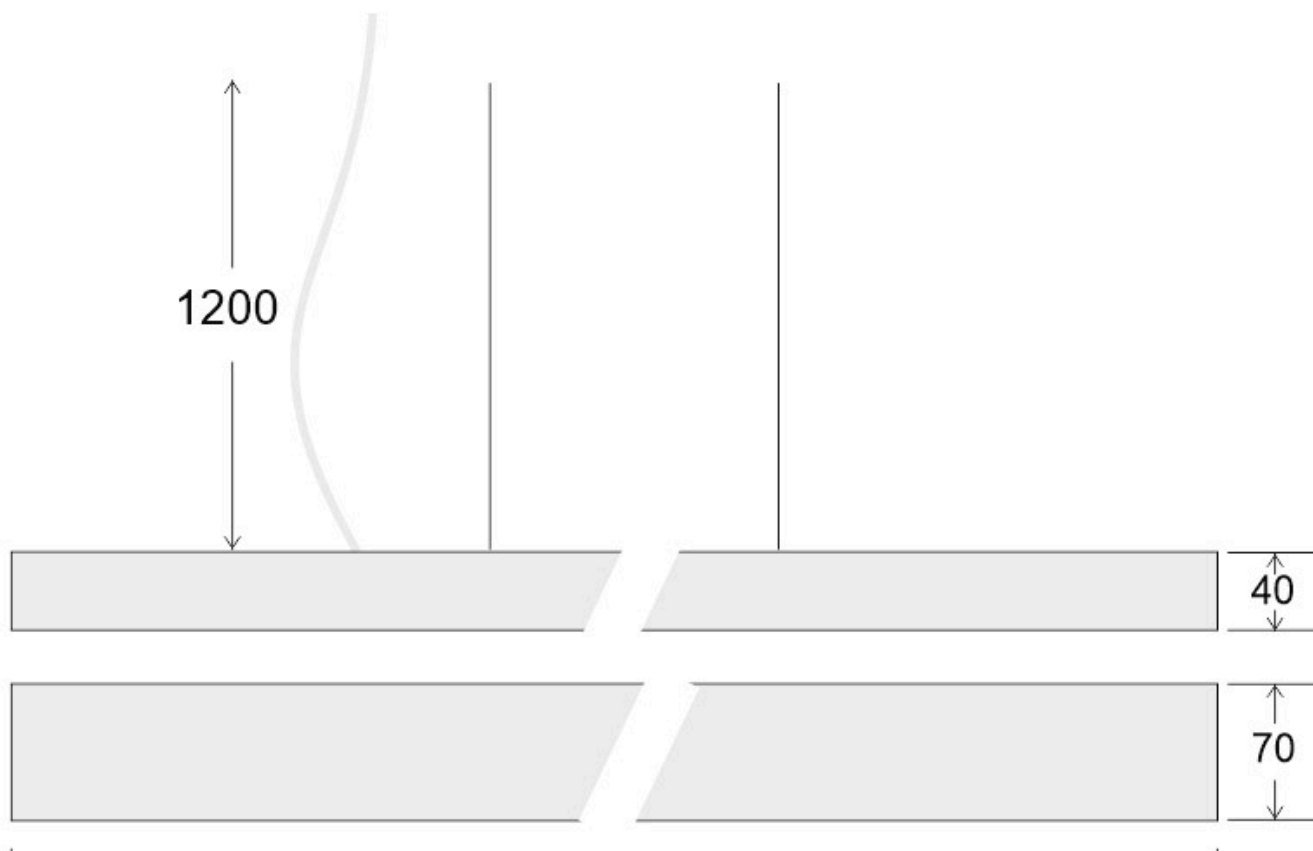

ESQUEMA DE INSTALACIÓN