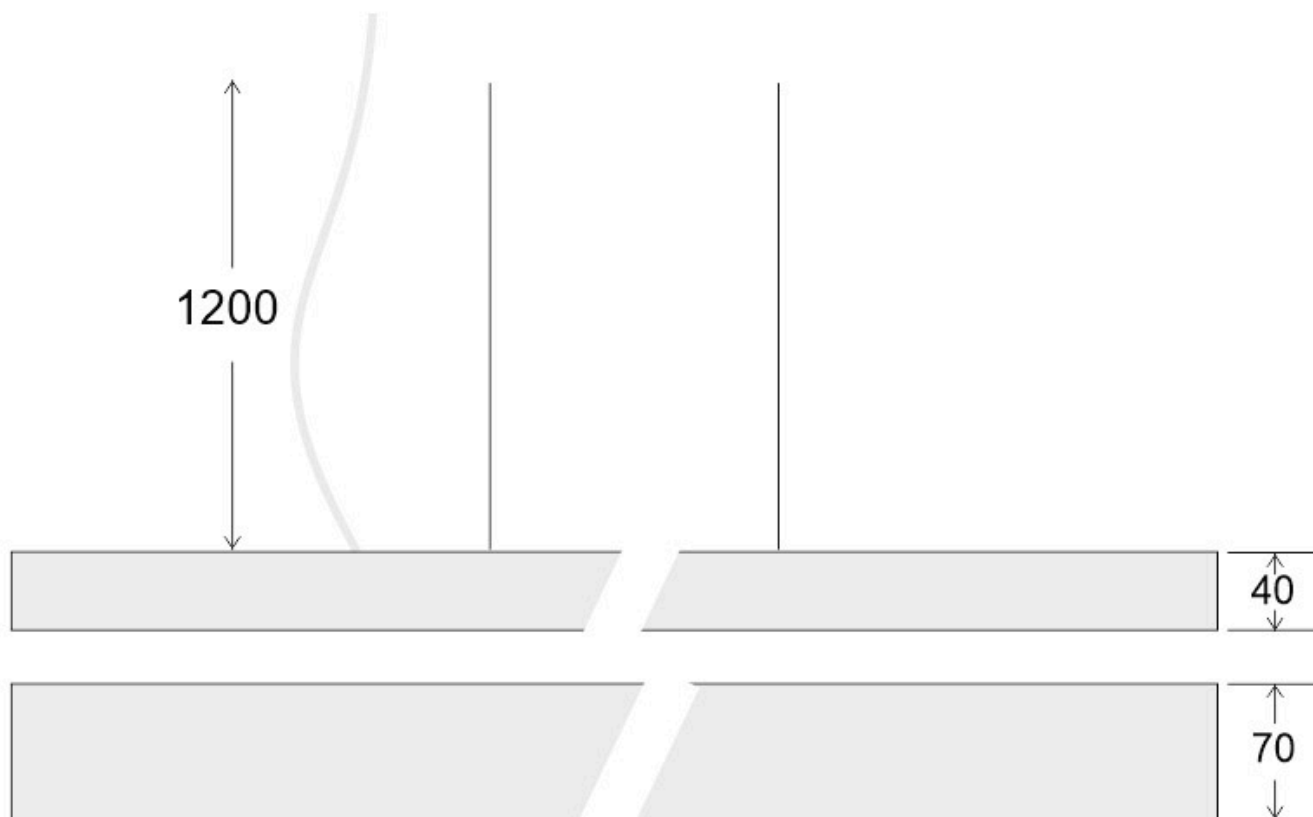

ESQUEMA DE INSTALACIÓN