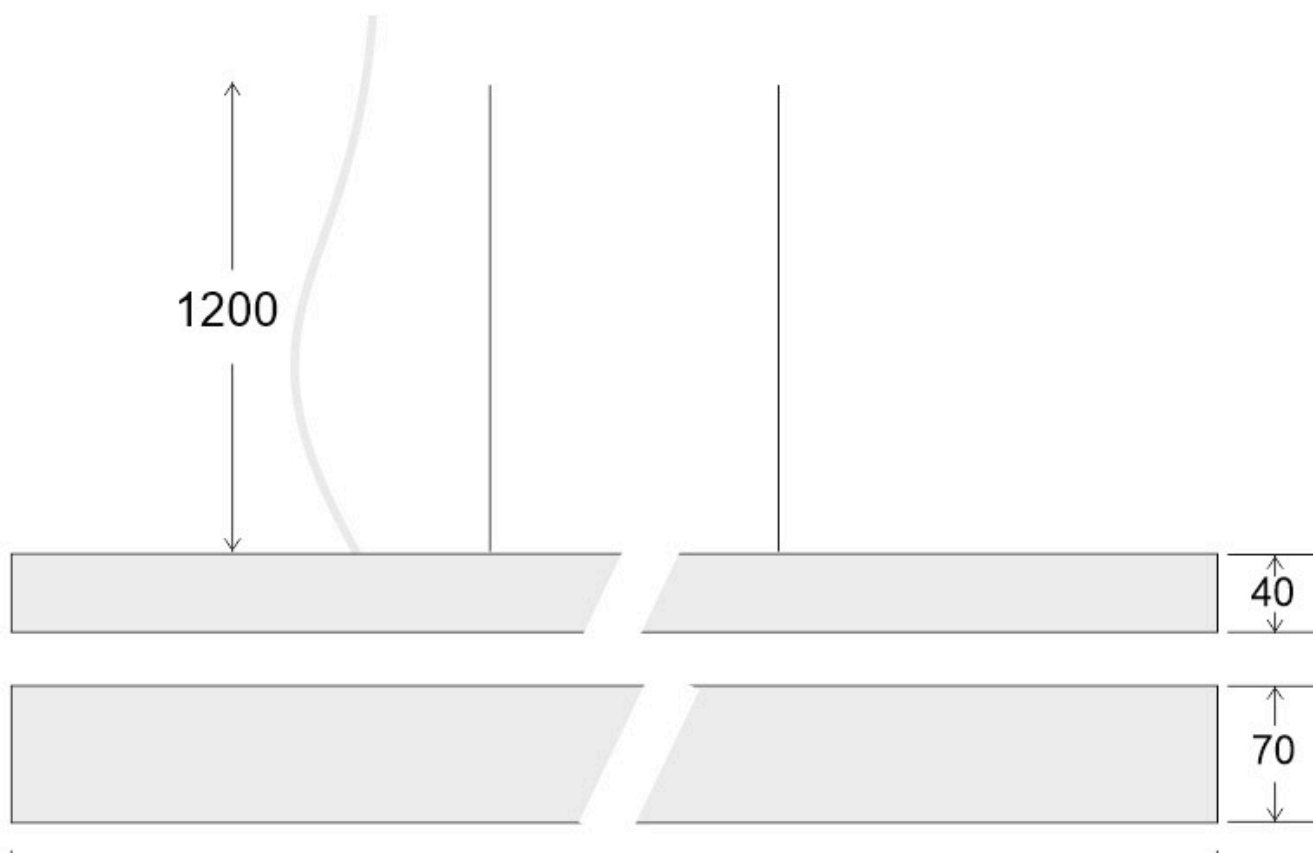

ESQUEMA DE INSTALACIÓN