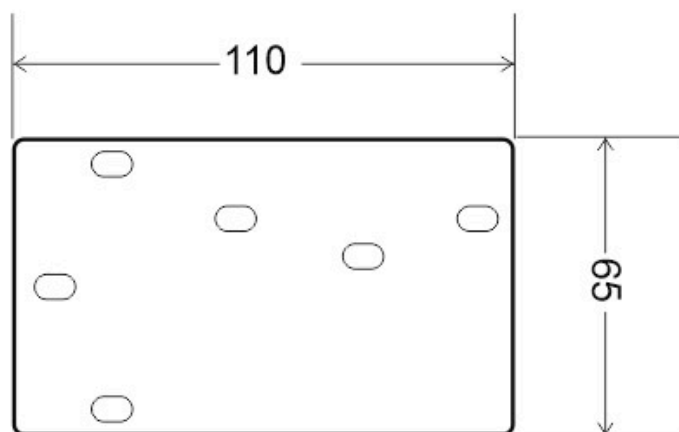

ESQUEMA DE INSTALACIÓN

Instalación