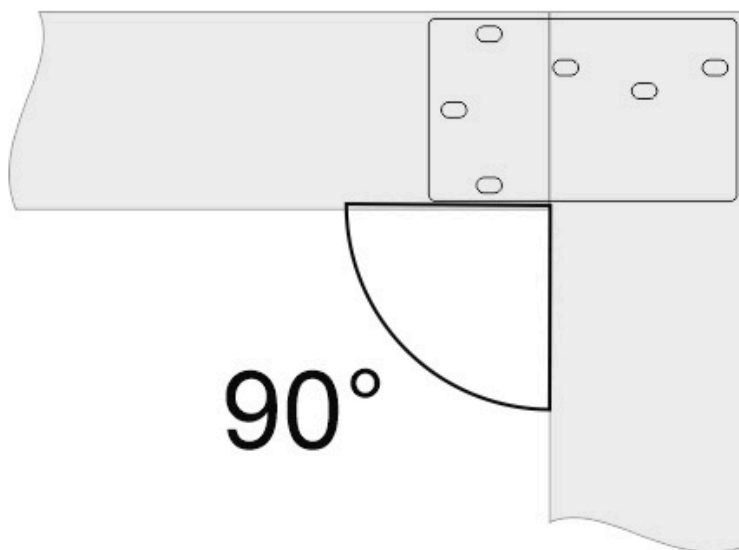

ESQUEMA DE INSTALACIÓN