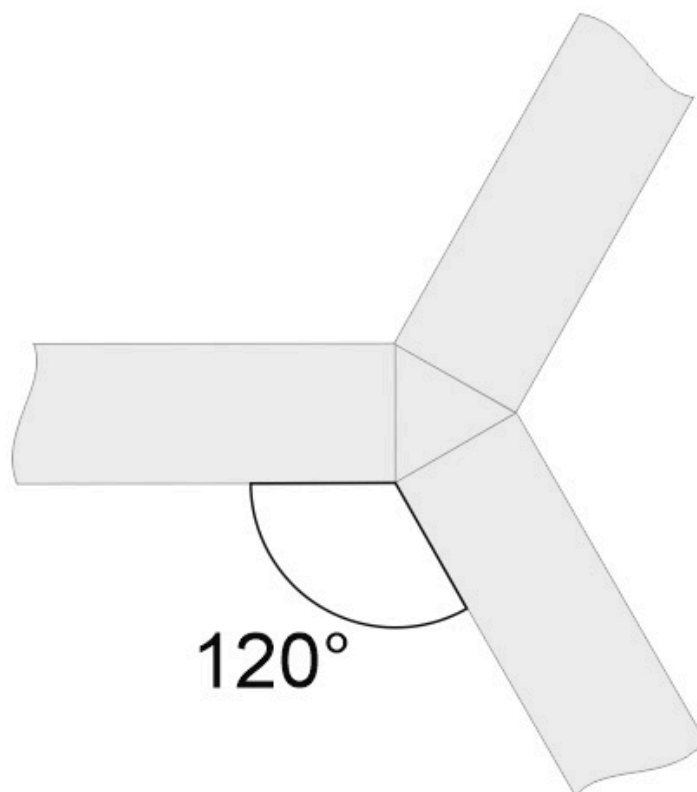

ESQUEMA DE INSTALACIÓN