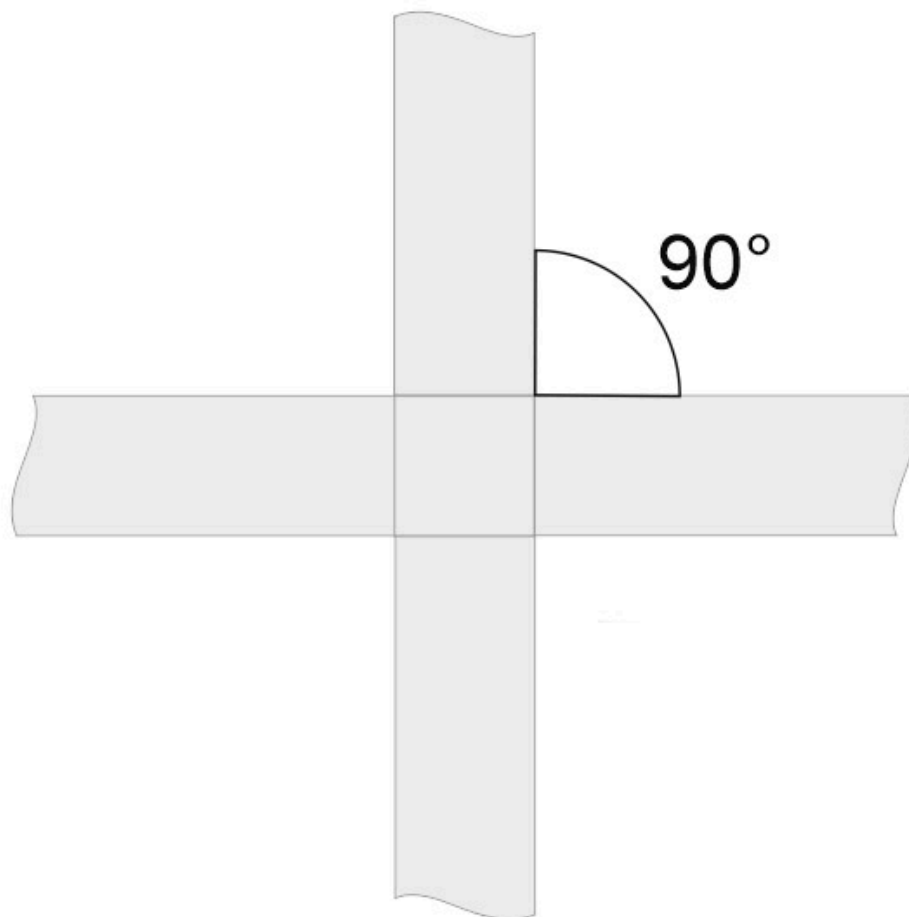

ESQUEMA DE INSTALACIÓN