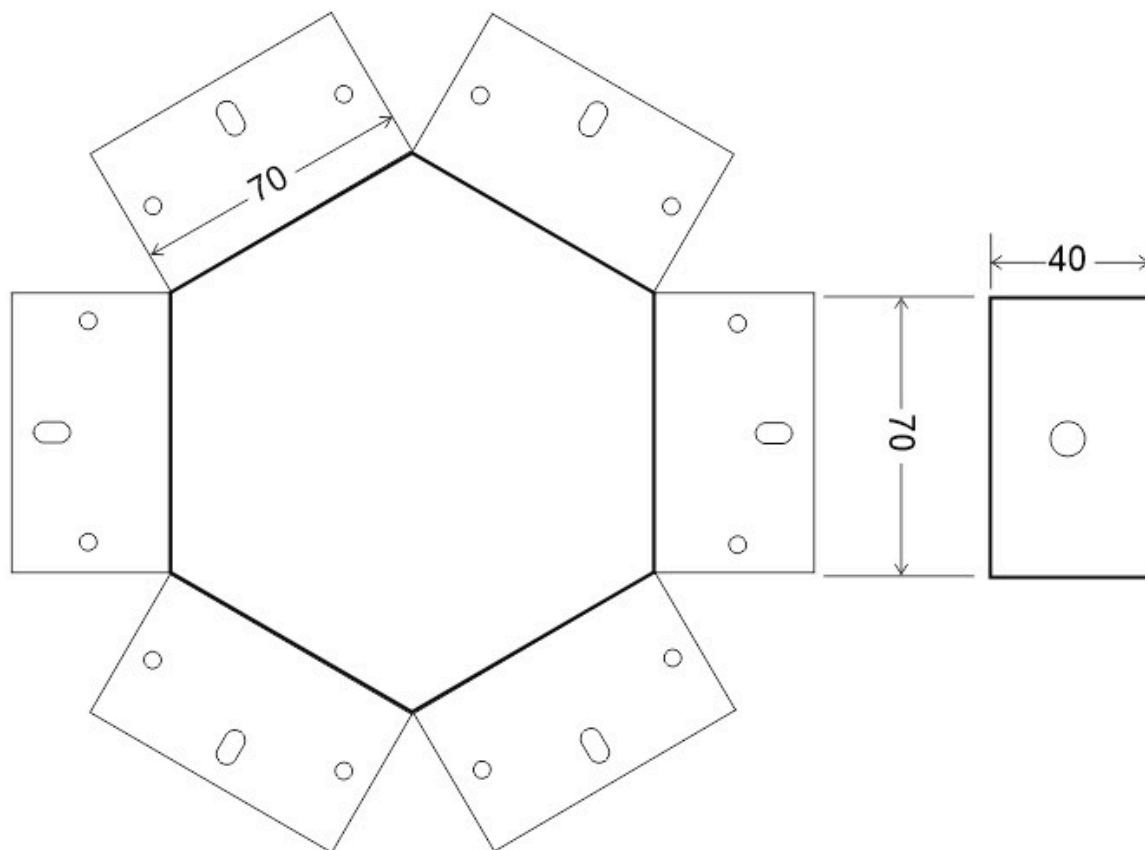

ESQUEMA DE INSTALACIÓN