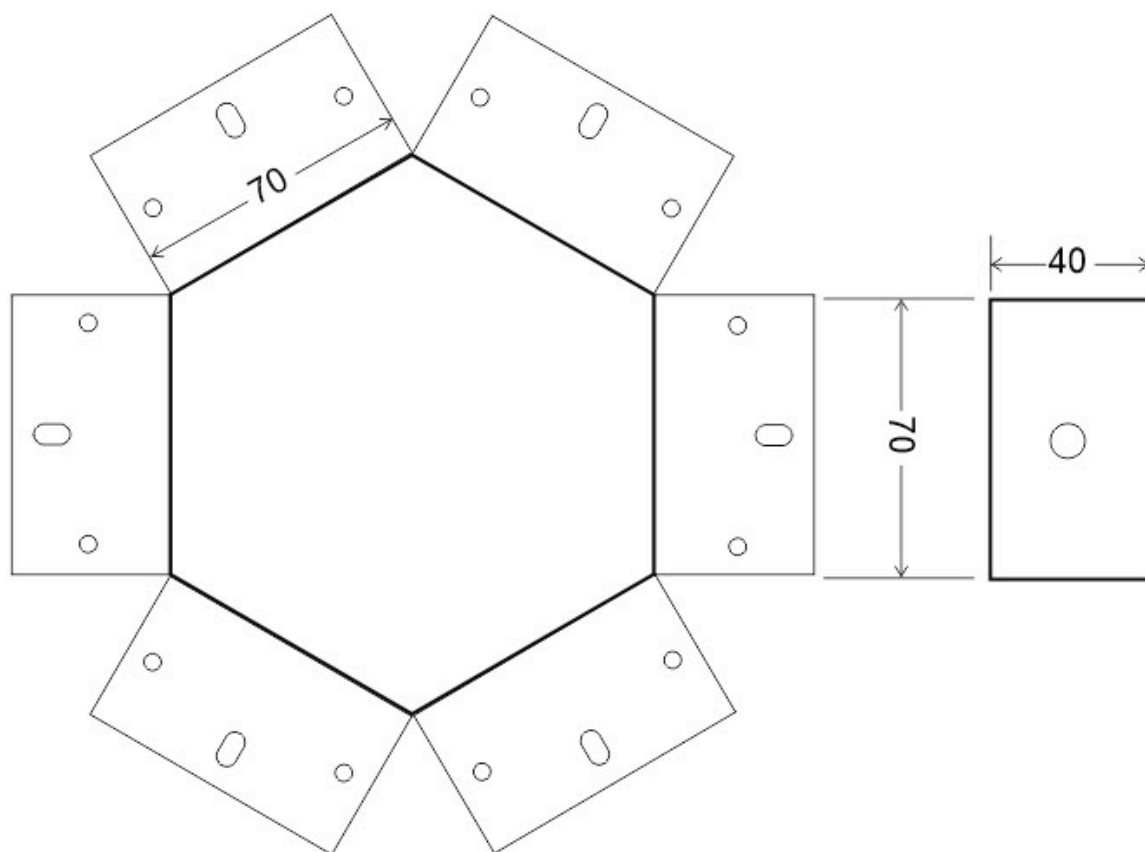

ESQUEMA DE INSTALACIÓN