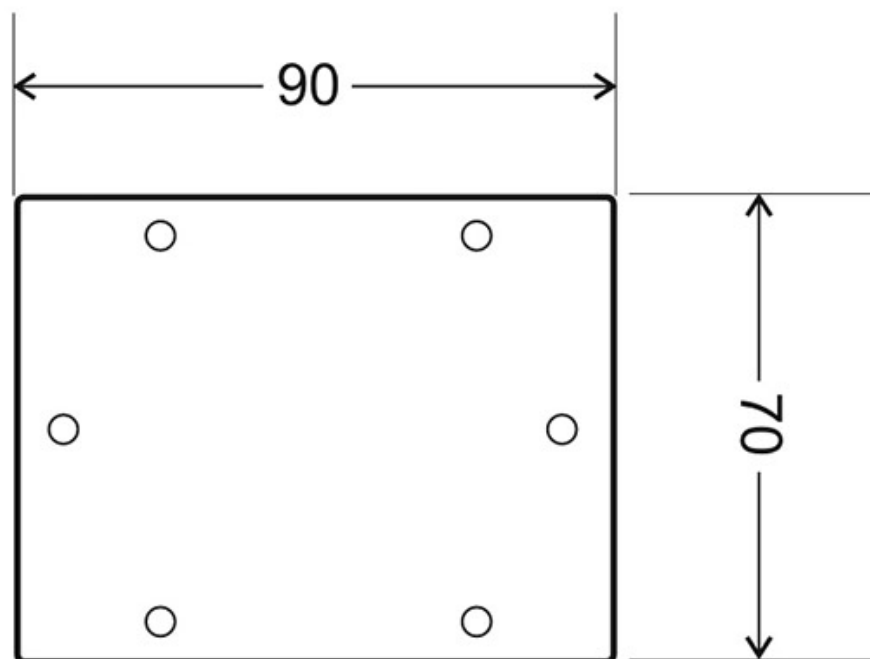

ESQUEMA DE INSTALACIÓN