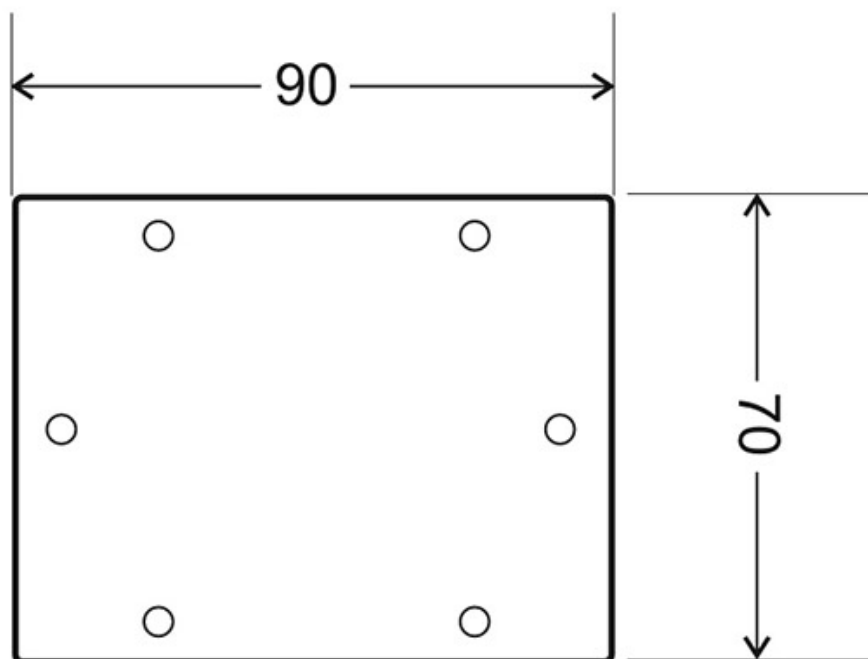

ESQUEMA DE INSTALACIÓN