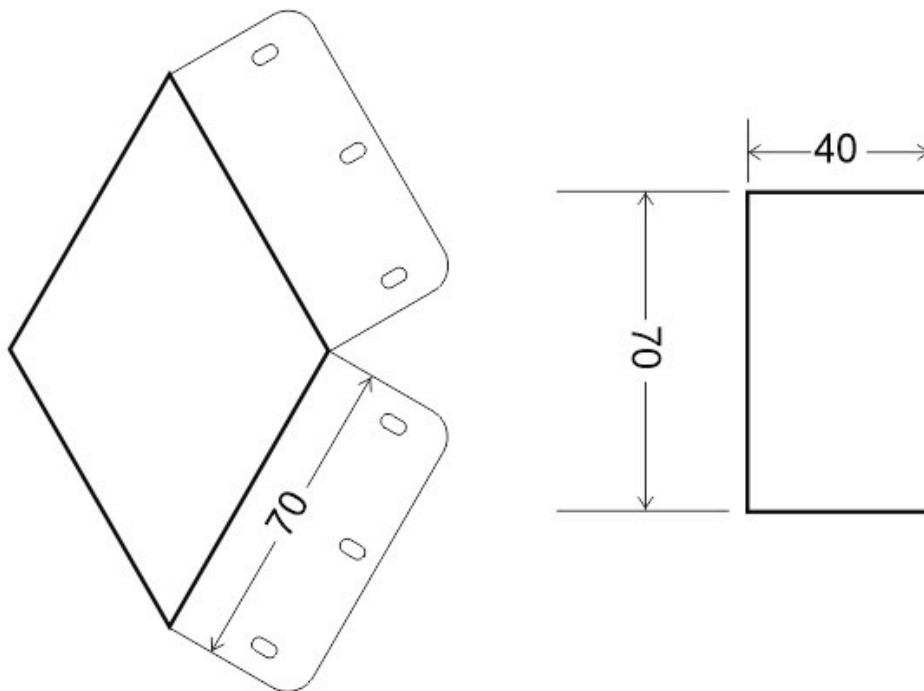

ESQUEMA DE INSTALACIÓN