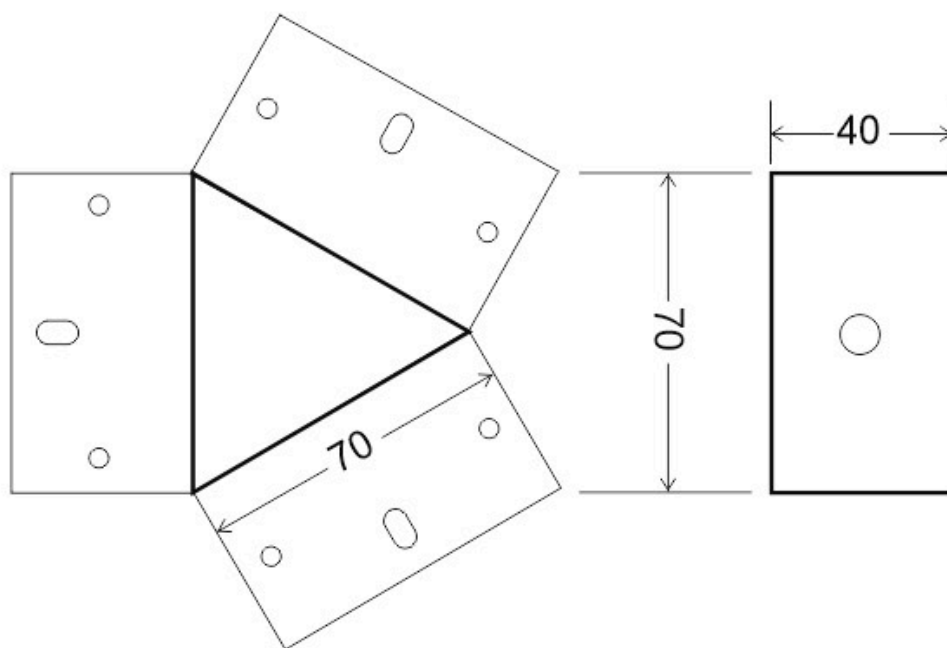

ESQUEMA DE INSTALACIÓN