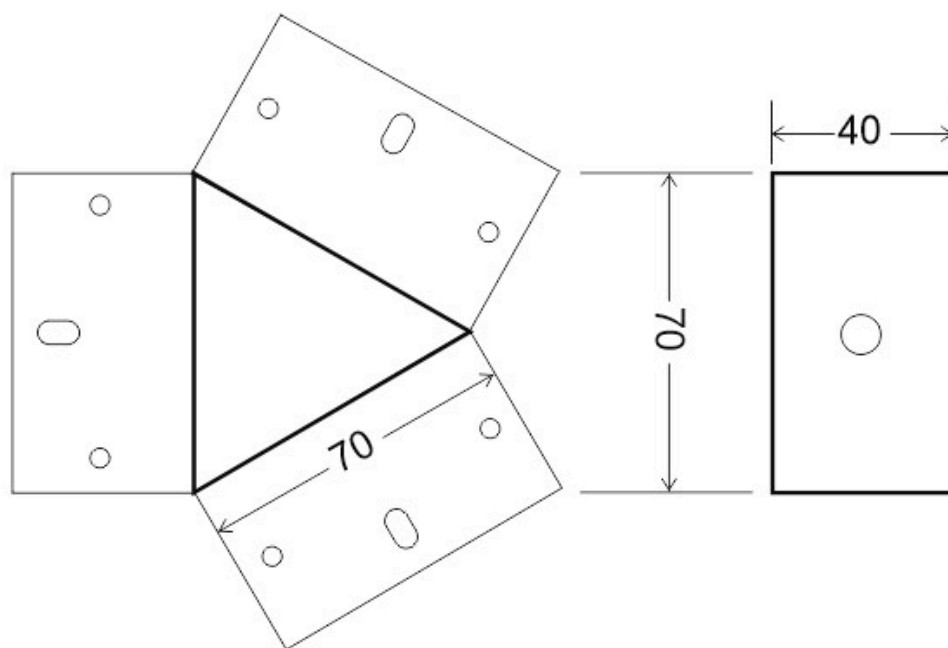

ESQUEMA DE INSTALACIÓN