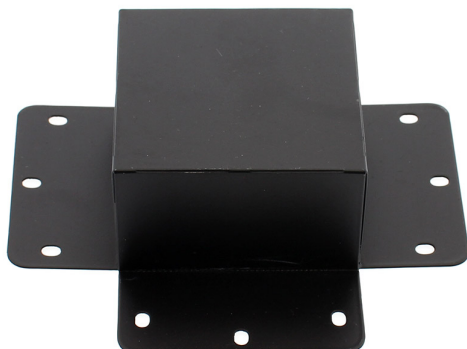

Unión cuadrado 90° negra para luminaria lineal MOD

Pieza de conexión de las luminaria de suspensión lineal MOD. Se pueden hacer composiciones modulares con múltiples formas de forma suspendida o en superficie con los módulos de conexión opcionales.

ESPECIFICACIONES

Otros	Perfil con luz, Kit todo incluido
Interior-exterior	Interior
Protección IP	IP20
Tipo de regulación	TRIAC

Referencia

LD1011786

Dimensiones del producto

150x150x40mm

Dimensiones del packaging

15x15x4cm

DETALLES

Pieza de conexión de las luminaria de suspensión lineal MOD. Se pueden hacer composiciones modulares con

múltiples formas de forma suspendida o en superficie con los módulos de conexión opcionales.