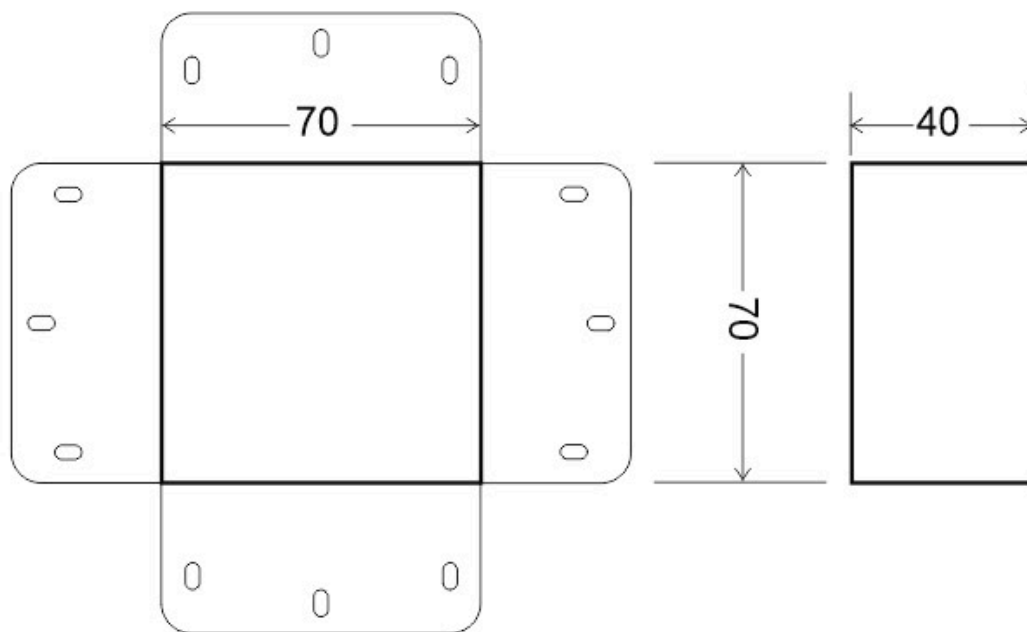

ESQUEMA DE INSTALACIÓN