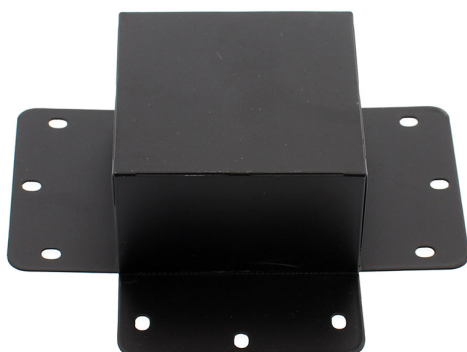

Unión cuadrado 90° negra para luminaria lineal MOD

Pieza de conexión de las luminaria de suspensión lineal MOD. Se pueden hacer composiciones modulares con múltiples formas de forma suspendida o en superficie con los módulos de conexión opcionales.

ESPECIFICACIONES

Otros	Perfil con luz, Kit todo incluido
Interior-exterior	Interior
Protección IP	IP20
Tipo de regulación	TRIAC

Referencia

LD1011786

Dimensiones del producto

150x150x40mm

Dimensiones del packaging

15x15x4cm

DETALLES

Pieza de conexión de las luminaria de suspensión lineal MOD. Se pueden hacer composiciones modulares con

múltiples formas de forma suspendida o en superficie con los módulos de conexión opcionales.