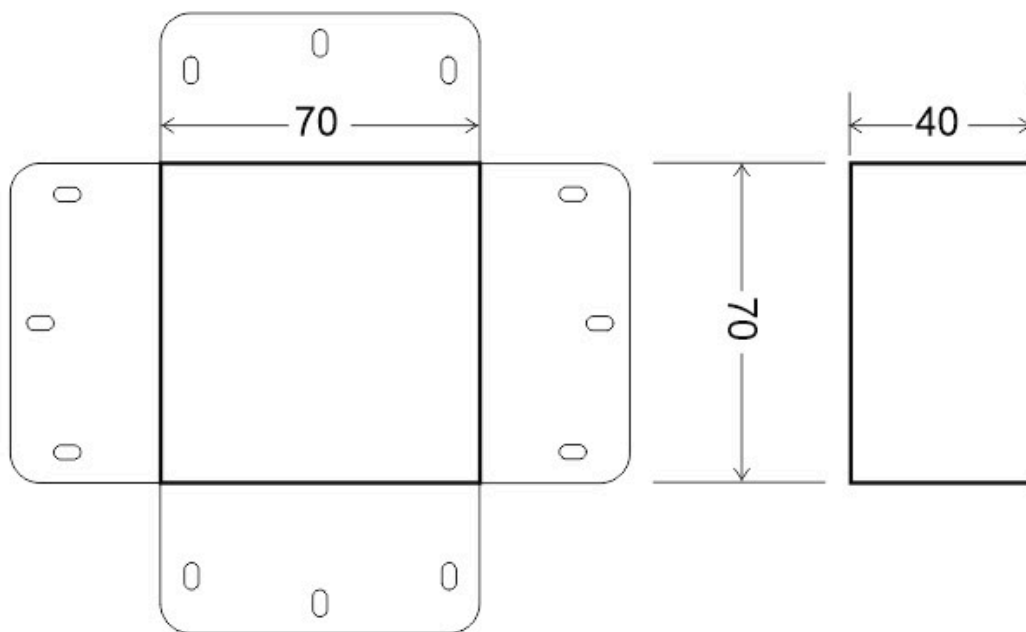

ESQUEMA DE INSTALACIÓN