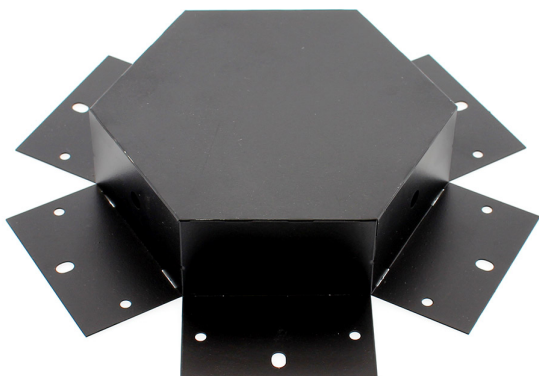

Unión exagonal 60° negra para luminaria lineal MOD

Pieza de conexión de las luminaria de suspensión lineal MOD. Se pueden hacer composiciones modulares con múltiples formas de forma suspendida o en superficie con los módulos de conexión opcionales.

ESPECIFICACIONES

Otros	Perfil con luz, Kit todo incluido
Interior-exterior	Interior
Protección IP	IP20
Tipo de regulación	TRIAC

Referencia

LD1011787

Dimensiones del producto

210x210x40mm

Dimensiones del packaging

22x15x4cm

DETALLES

Pieza de conexión de las luminaria de suspensión lineal MOD. Se pueden hacer composiciones modulares con

múltiples formas de forma suspendida o en superficie con los módulos de conexión opcionales.