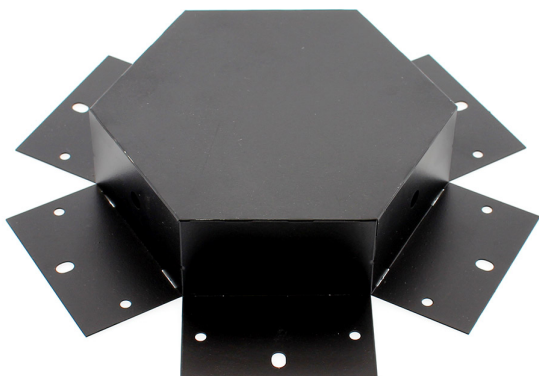

## Unión exagonal 60° negra para luminaria lineal MOD

Pieza de conexión de las luminaria de suspensión lineal MOD. Se pueden hacer composiciones modulares con múltiples formas de forma suspendida o en superficie con los módulos de conexión opcionales.

### ESPECIFICACIONES

|                    |  |
|--------------------|--|
| Otros              | <b>Perfil con luz, Kit todo incluido</b> |
| Interior-exterior  | <b>Interior</b>                          |
| Protección IP      | <b>IP20</b>                              |
| Tipo de regulación | <b>TRIAC</b>                             |

#### Dimensiones del producto

210x210x40mm

### DETALLES

Pieza de conexión de las luminaria de suspensión lineal MOD. Se pueden hacer composiciones modulares con

múltiples formas de forma suspendida o en superficie con los módulos de conexión opcionales.