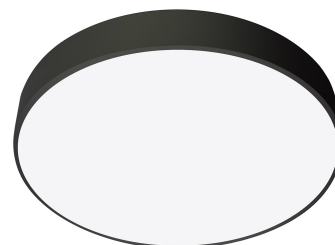

Ficha técnica

Luminaria colgante o superficie PUCK, Ø600mm, 50W, negro

LEDBOX®

GALERIA