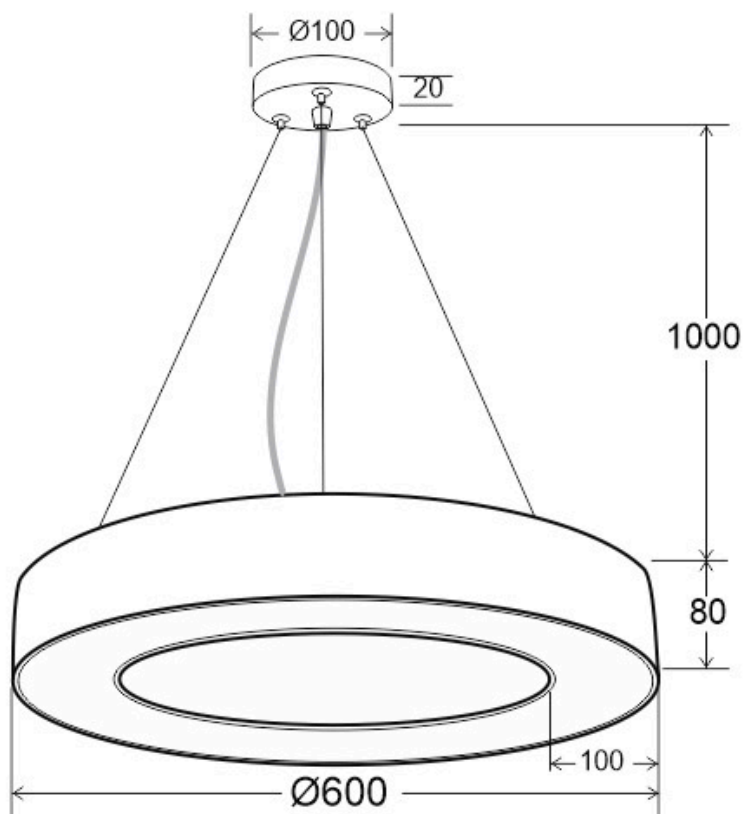

#### Dimensiones del producto

600x600x150mm

## Ficha técnica

Luminaria colgante o superficie PULL, Ø600mm, 50W, negro

LED BOX<sup>®</sup>

### DETALLES

Luminaria colgante minimalista realizada en aluminio lacado y difusor en metacrilato traslucido.

Con un diseño limpio y arquitectónico en donde la última tecnología led es adaptada a la simplicidad de la lámpara en forma de anillo creando una luz difusa y suave.

## Ficha técnica

Luminaria colgante o superficie PULL, Ø600mm, 50W, negro

LEDBOX®