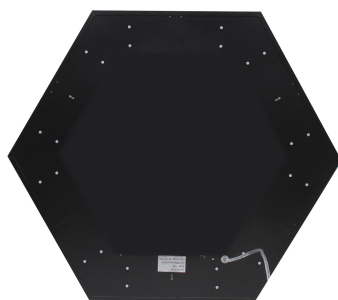

Ficha técnica

Luminaria colgante o superficie XAGON FULL, Ø600mm, 50W, negro

LEDBOX®

GALERIA