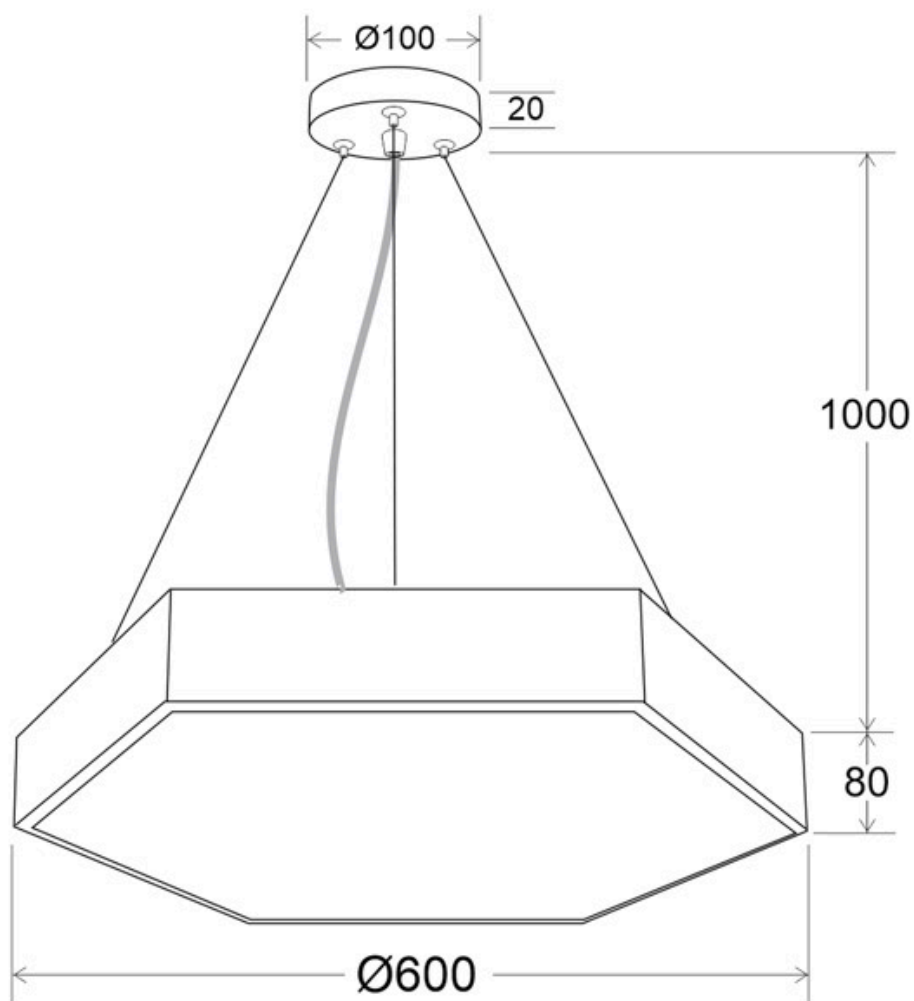

ESQUEMA DE INSTALACIÓN