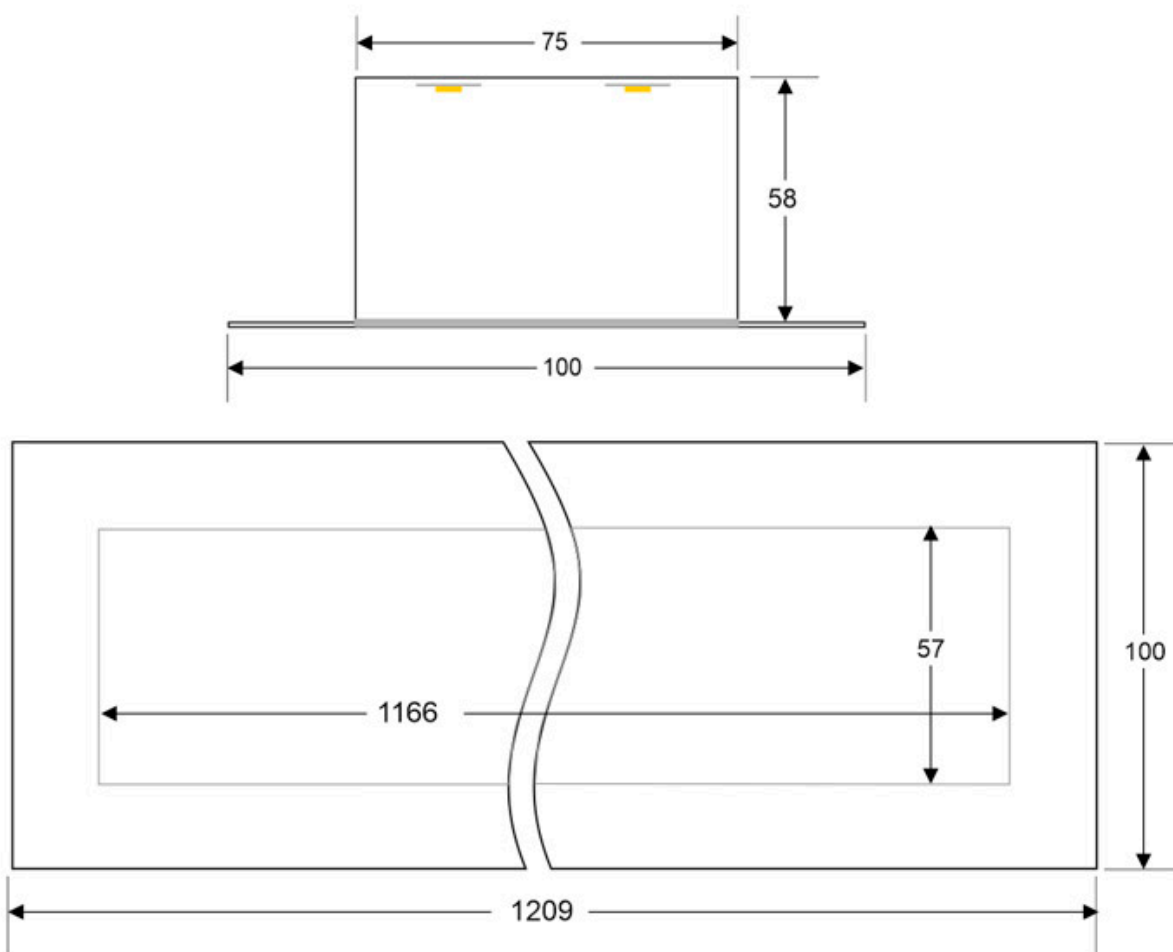

Downlight Led MOD, 24W, 120cm, blanco

Luminaria empotrable lineal que ofrece una iluminación general a través del difusor de policarbonato opal que crea un ambiente perfecto para cualquier estancia.

ESPECIFICACIONES

Potencia	24W
Flujo luminoso	2000lm, 2200lm, 2400lm
Ángulo de apertura	120º
Temperatura de color	3000K, 4000K, 6000K
CRI	80
Alimentación	AC220V
Tensión de funcionamiento	AC110-240V
Chip	Epistar SMD2835
Tira led - Tipo perfil	9barra-luz
Forma y corte	Rectangular 1192mm
Interior-exterior	Interior
Protección IP	IP20
Aislamiento electrico	Luminaria de clase II
Otros	Kit todo incluido
Etiqueta energética	A++

Dimensiones del producto
100x1209x58mm

Dimensiones del packaging
11x122x6cm

Certificados
CE
ROHS
ECORAAE
TUV

Ficha técnica

Downlight Led MOD, 24W, 120cm, blanco

LEDBOX®

MODELOS

Color de luz	Temperatura color (k)	Luminosidad (lm)
Blanco cálido	3000K	2000lm
Blanco neutro	4000K	2200lm
Blanco frío	6000K	2400lm

Incluye chip de alta potencia EPISTAR SMD2835 que proporciona una luz potente y con un calentamiento mínimo.

ESQUEMA DE INSTALACIÓN

GALERIA

Ficha técnica

Downlight Led MOD, 24W, 120cm, blanco

LEDBOX®

AVISO

Datos sujetos a cambios sin aviso. Excepto errores y omisiones. Asegúrese de utilizar el archivo más reciente posible.