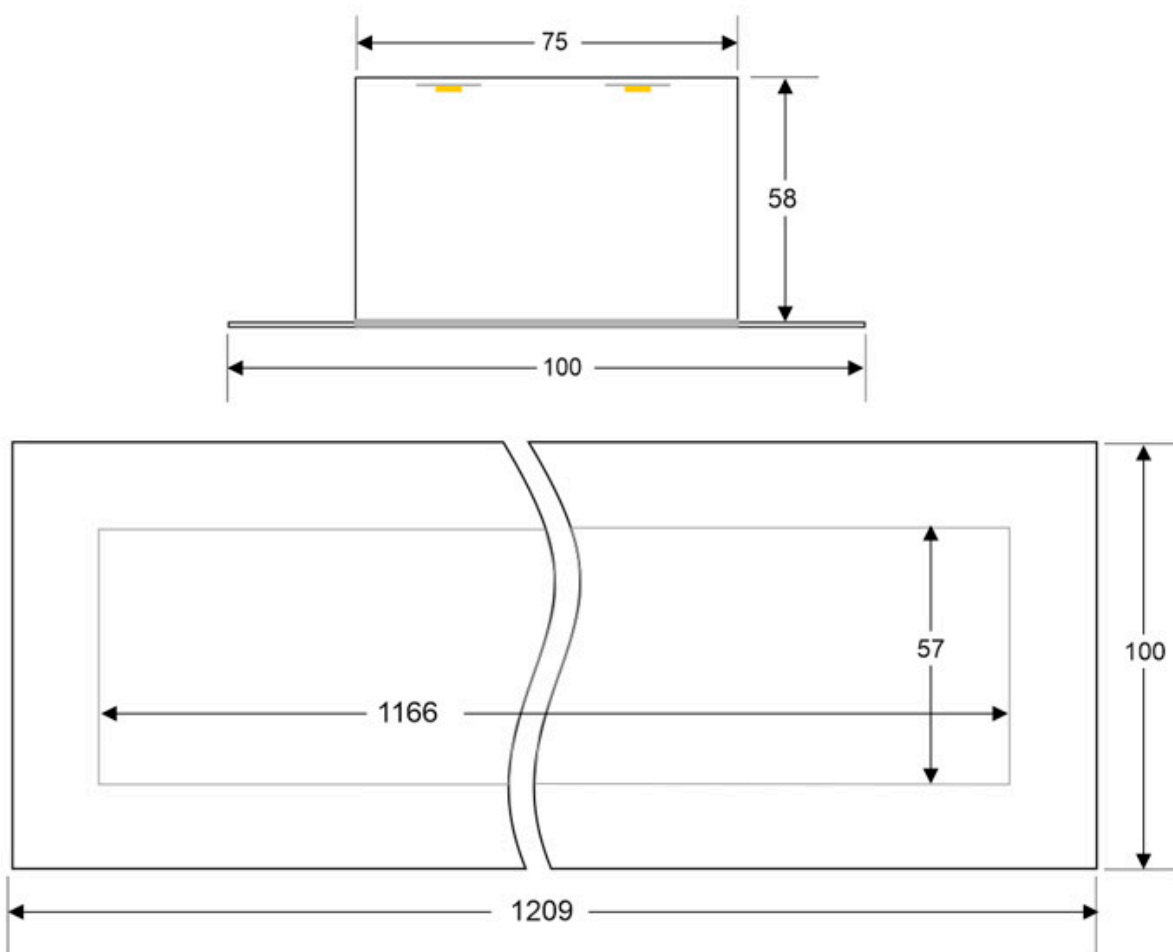

Downlight Led MOD, 24W, 120cm, blanco

Luminaria empotrable lineal que ofrece una iluminación general a través del difusor de policarbonato opal que crea un ambiente perfecto para cualquier estancia.

ESPECIFICACIONES

Potencia	24W
Flujo luminoso	2000lm, 2200lm, 2400lm
Ángulo de apertura	120º
Temperatura de color	3000K, 4000K, 6000K
CRI	80
Alimentación	AC220V
Tensión de funcionamiento	AC110-240V
Chip	Epistar SMD2835
Tira led - Tipo perfil	9barra-luz
Forma y corte	Rectangular 1192mm
Interior-exterior	Interior
Protección IP	IP20
Aislamiento eléctrico	Luminaria de clase II
Otros	Kit todo incluido
Etiqueta energética	A++

Dimensiones del producto
100x1209x58mm

Dimensiones del packaging
11x122x6cm

Certificados

CE
ROHS
ECORAAE
TUV

Ficha técnica

Downlight Led MOD, 24W, 120cm, blanco

LEDBOX®

MODELOS

Proporciona una iluminación general y de amplia difusión.

Incluye chip de alta potencia EPISTAR SMD2835 que proporciona una luz potente y con un calentamiento mínimo.

ESQUEMA DE INSTALACIÓN

GALERIA

Ficha técnica