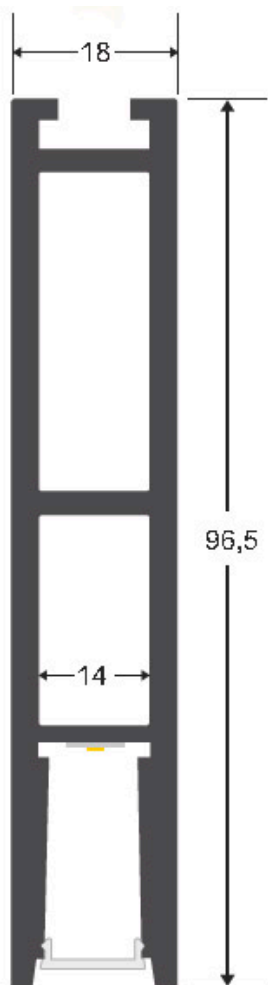

### ESPECIFICACIONES

Longitud (Metros)	<b>1 metro</b>
Tira led - Tipo perfil	<b>6suspendida</b>
Ancho alojamiento	<b>14mm</b>
Color	<b>negro</b>
Interior-exterior	<b>Interior</b>

#### Dimensiones del producto

18x2000x95,5mm

#### Dimensiones del packaging

5x205x10cm

### ESQUEMA DE INSTALACIÓN