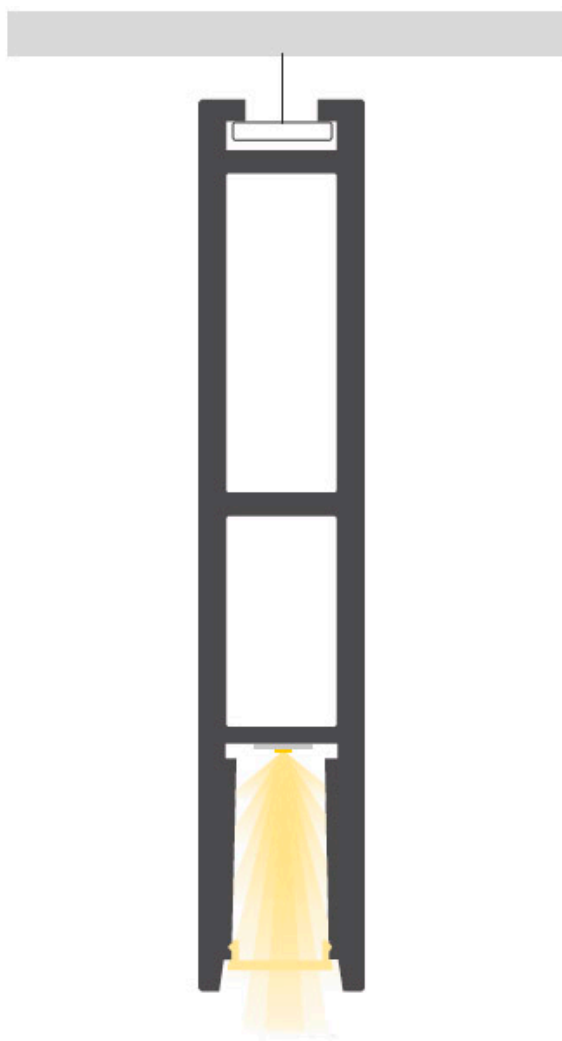

Ficha técnica

Perfil aluminio PHANTER S1 para tiras LED, 1 metro, blanco

LEDBOX®

ESQUEMA DE INSTALACIÓN