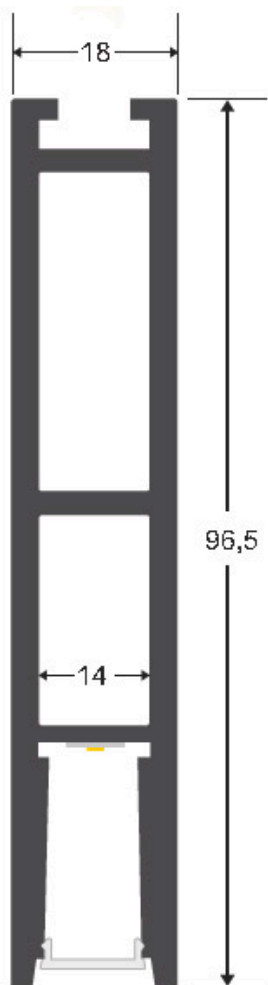

ESQUEMA DE INSTALACIÓN