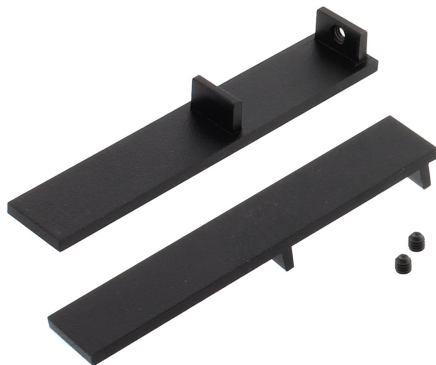

## Tapas perfil PHANTER negro S1

Tapas de aluminio lacado en color negro mate para el perfil PHANTER S1

### ESPECIFICACIONES

Longitud (Metros)	<b>1 metro</b>
Color	<b>negro</b>
Interior-exterior	<b>Interior</b>

#### Dimensiones del producto

5x96,5x18mm

### DETALLES

Tapas de aluminio lacado en color negro mate para el perfil

PHANTER S1