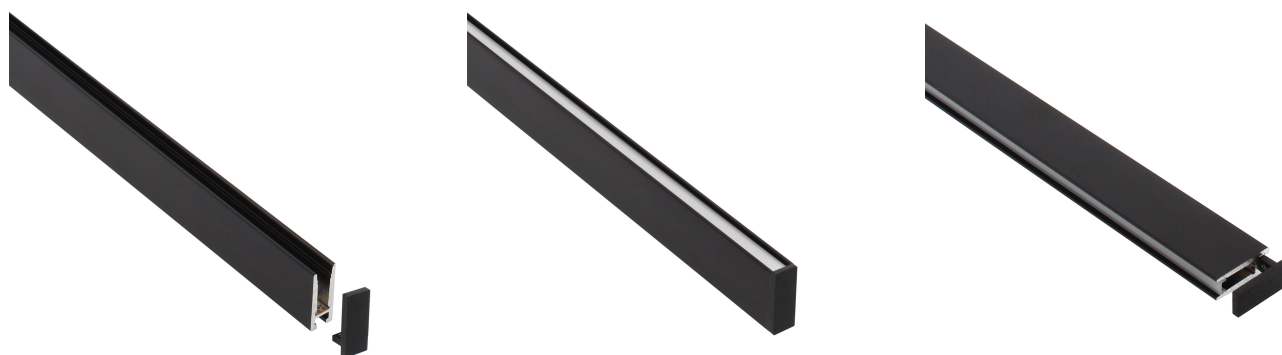

Ficha técnica

Perfil aluminio PHANTER S2 para tiras LED, 1 metro, negro

LEDBOX®

GALERIA