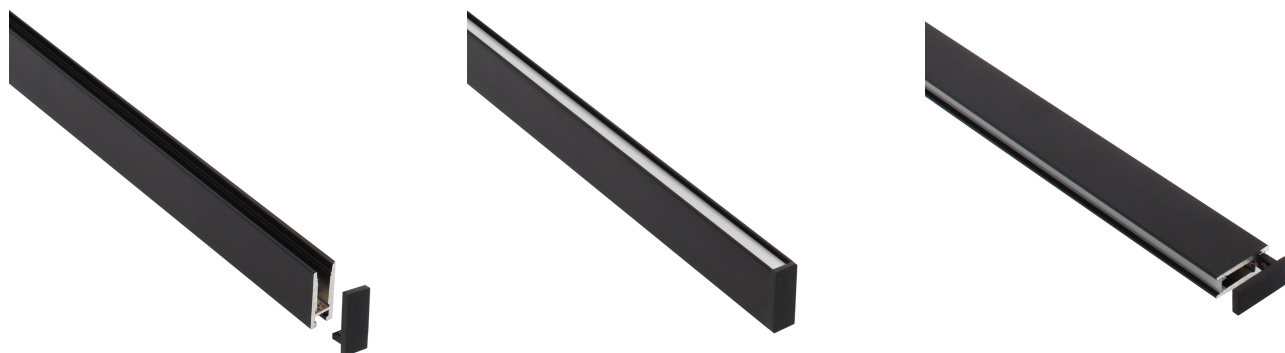

Ficha técnica

Perfil aluminio PHANTER S2 para tiras LED, 1 metro, negro

LEDBOX®

GALERIA