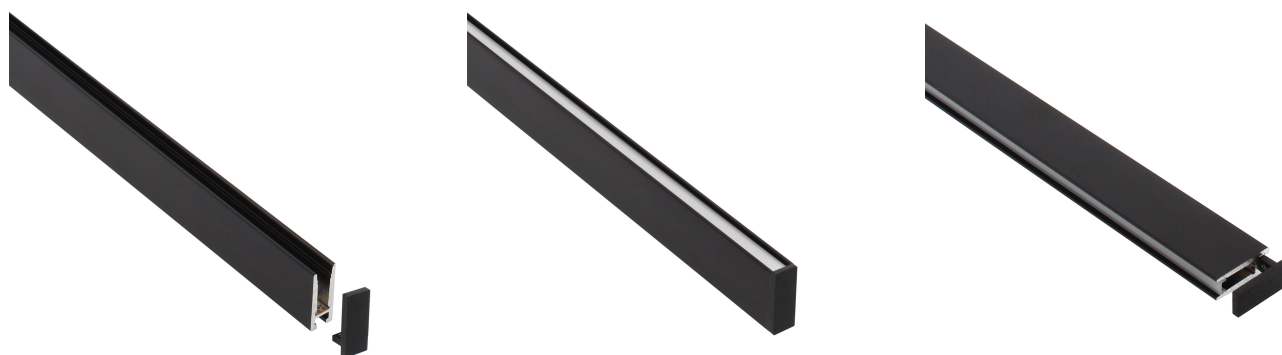

Ficha técnica

Perfil aluminio PHANTER S2 para tiras LED, 2 metros, negro

LEDBOX®

GALERIA