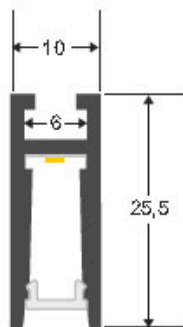

Ficha técnica

Cubierta translúcida para perfil PHANTER S2/S3, 1 metro

LEDBOX®

ESQUEMA DE INSTALACIÓN