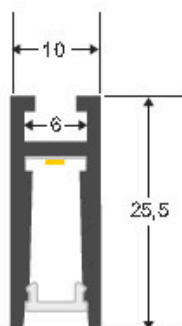

Ficha técnica

Cubierta translúcida para perfil PHANTER S2/S3, 1 metro

LEDBOX®

ESQUEMA DE INSTALACIÓN