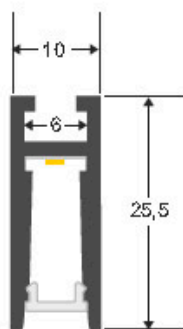

Tapas perfil PHANTER negro S2

Tapas de aluminio lacado en color negro mate para el perfil PHANTER S2

ESPECIFICACIONES

Longitud (Metros)	1 metro
Color	negro
Interior-exterior	Interior

Referencia

LD1055419

Dimensiones del producto

5x28,5x10mm

Dimensiones del packaging

1x3x1cm

Certificados

CE
ROHS
ECORAEE

DETALLES

Tapas de aluminio lacado en color negro mate para el perfil PHANTER S2

ESQUEMA DE INSTALACIÓN