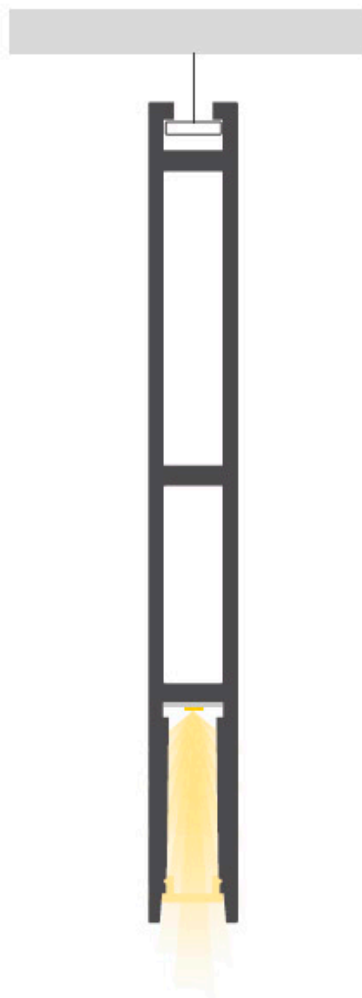

Ficha técnica

Perfil aluminio PHANTER S3 para tiras LED, 1 metro, blanco

LEDBOX®

ESQUEMA DE INSTALACIÓN