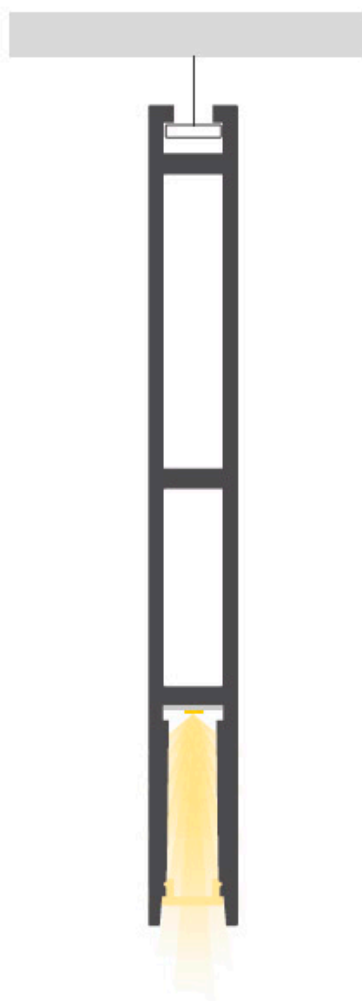

Ficha técnica

Perfil aluminio PHANTER S3 para tiras LED, 1 metro, blanco

LEDBOX®

ESQUEMA DE INSTALACIÓN