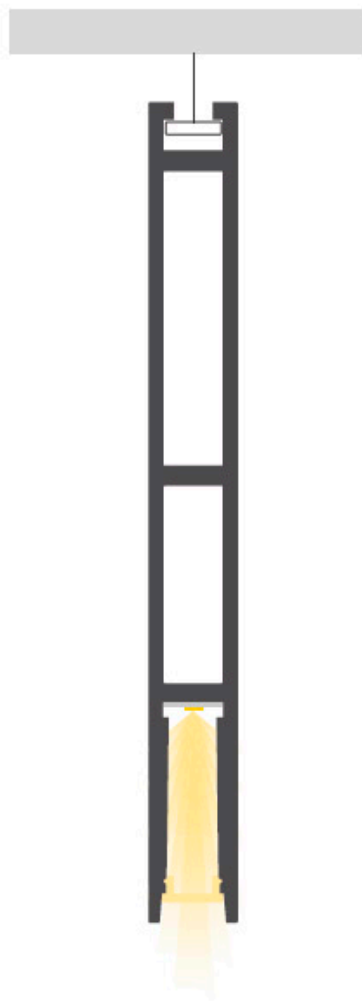

ESQUEMA DE INSTALACIÓN