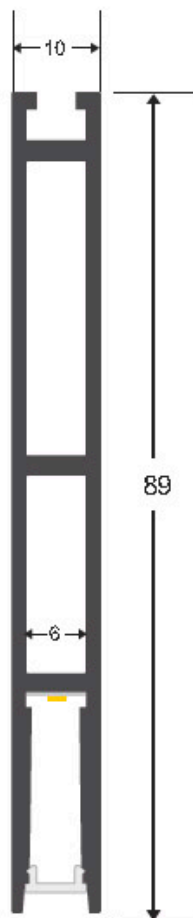

Ficha técnica

Perfil aluminio PHANTER S3 para tiras LED, 2 metros, blanco

LEDBOX®

ESQUEMA DE INSTALACIÓN