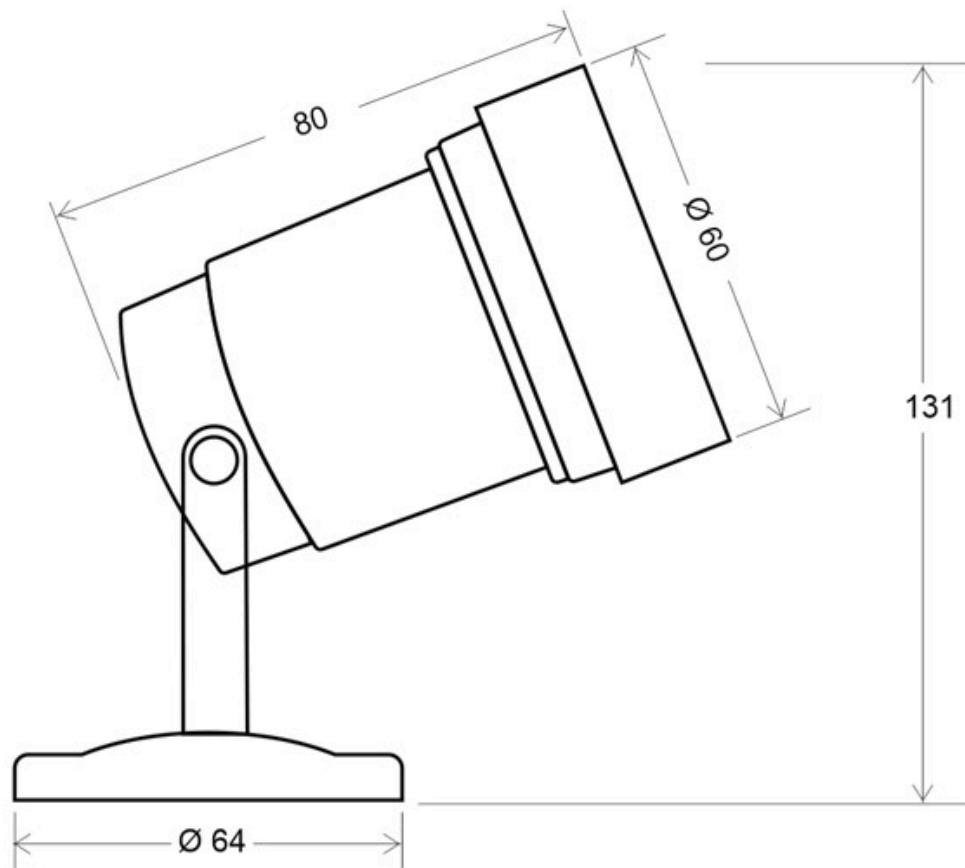

ESQUEMA DE INSTALACIÓN