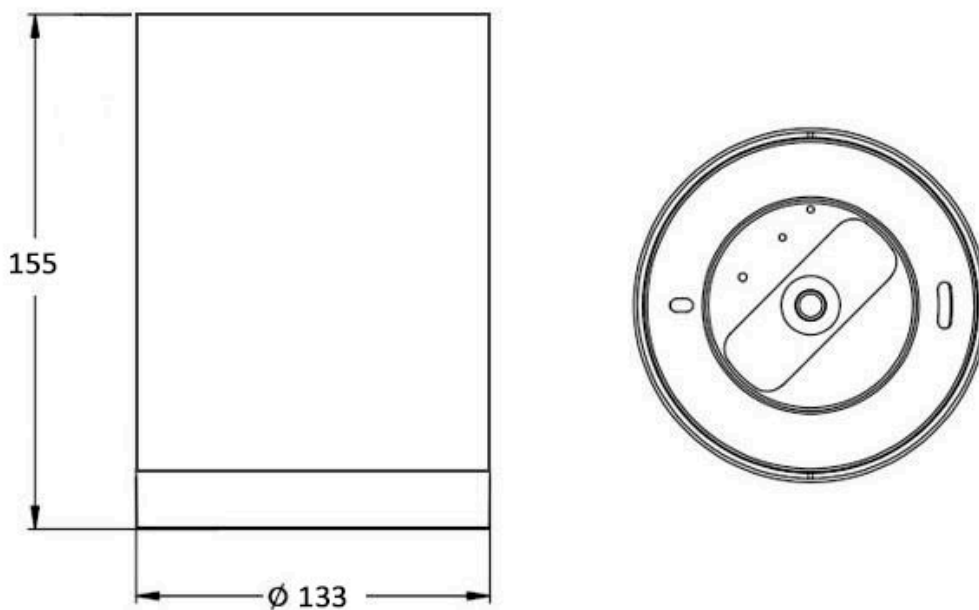

ESQUEMA DE INSTALACIÓN