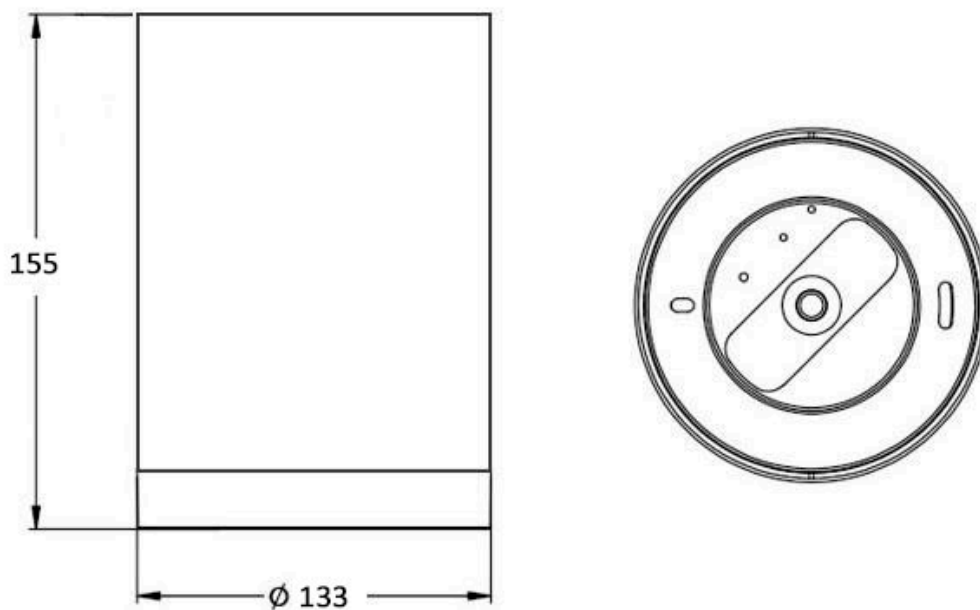

ESQUEMA DE INSTALACIÓN