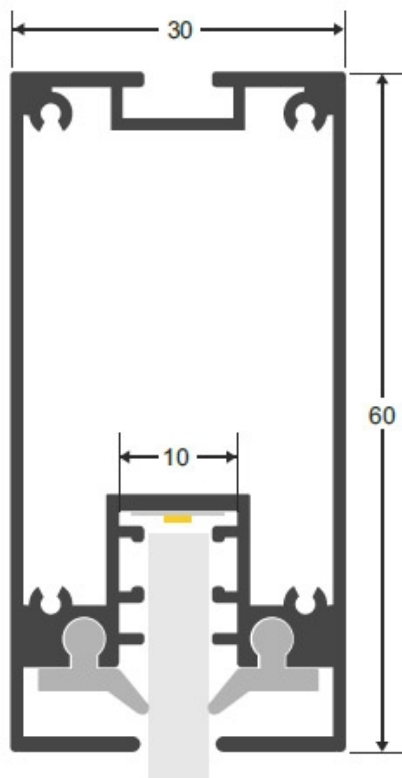

#### Dimensiones del producto

30x1000x60mm

## Ficha técnica

KIT - Perfil aluminio PROLUX para tiras LED, 120 cm

LEDBOX®

adecuados para distintas aplicaciones de decoración como crear líneas de luz empotradas en cualquier tipo de material, marcaje de escalones de escalera, iluminar

## ESQUEMA DE INSTALACIÓN