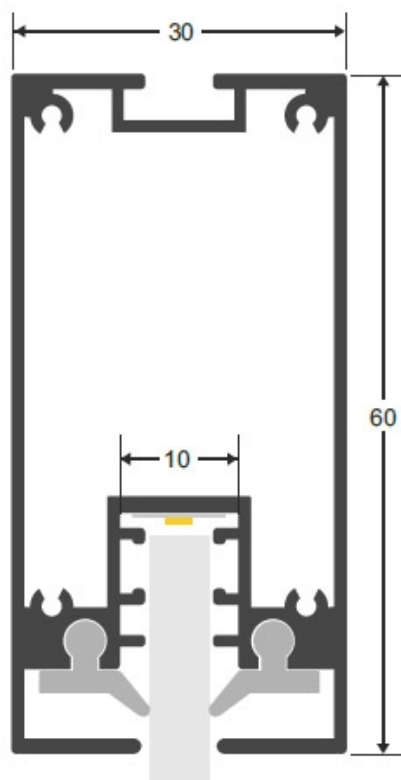

ESQUEMA DE INSTALACIÓN