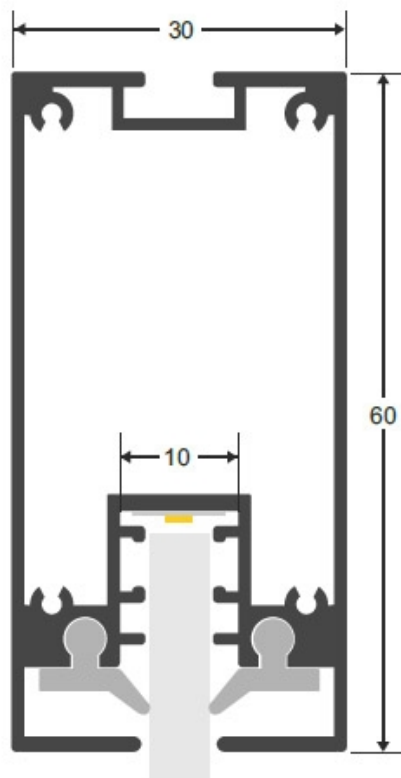

ESQUEMA DE INSTALACIÓN