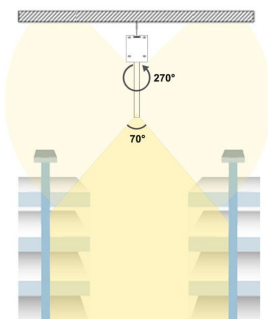

Distribución lumínica