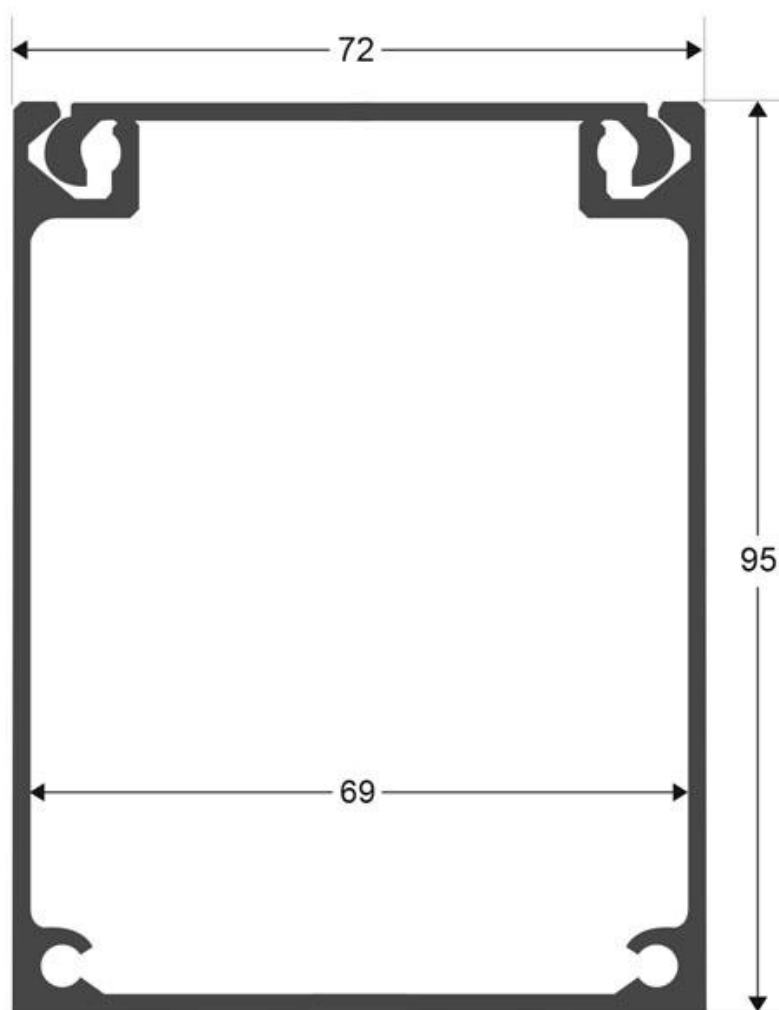

### ESPECIFICACIONES

Longitud (Metros)	<b>1 metro</b>
Tira led - Tipo perfil	<b>1superficie,6suspendida</b>
Ancho alojamiento	<b>31mm</b>
Color	<b>aluminio</b>
Interior-exterior	<b>Interior</b>

#### Dimensiones del producto

95x1000x72mm

#### Dimensiones del packaging

10x100x105cm