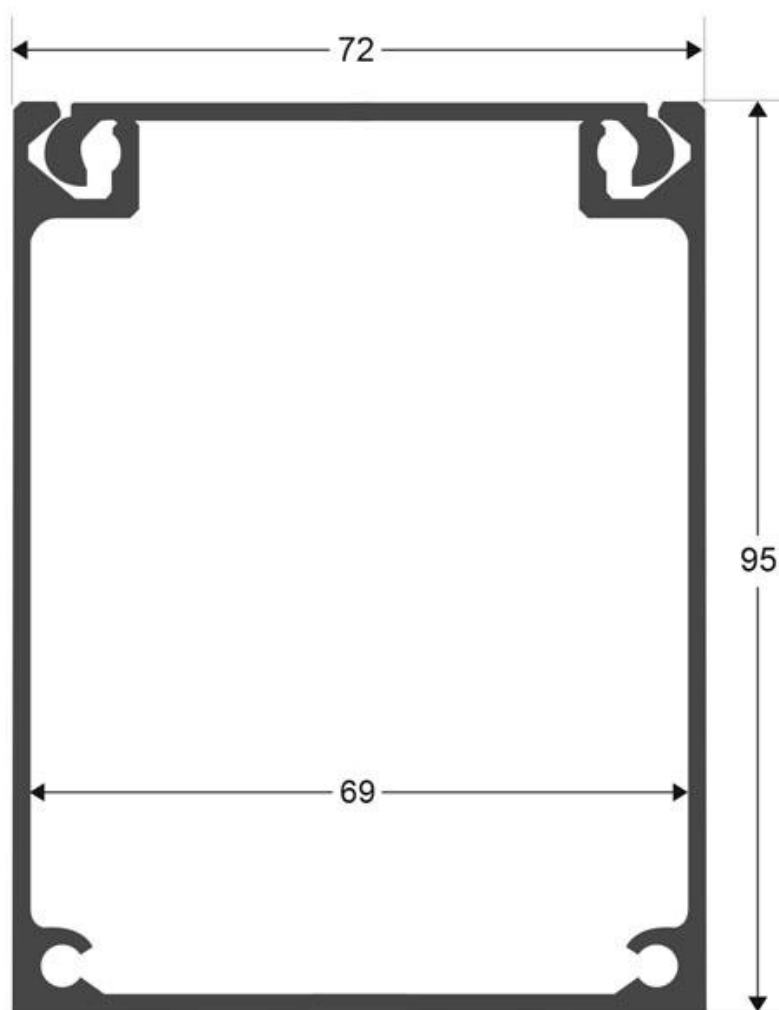

ESQUEMA DE INSTALACIÓN