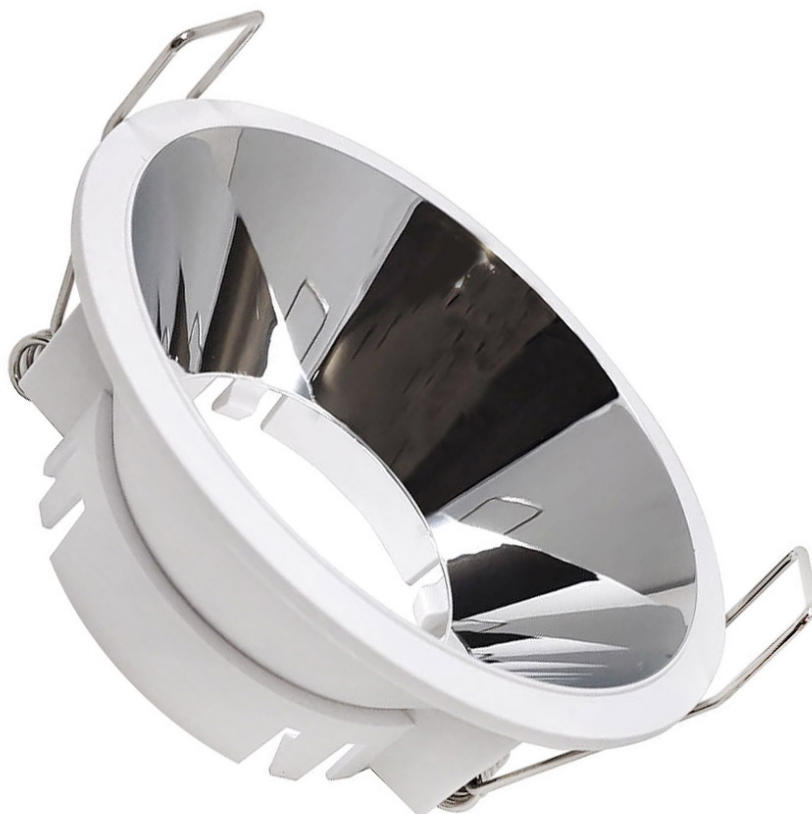

Spot fijo redondo Silver URG19

Aro fijo con diseño moderno y elegante. Podrás instalar todas nuestras dicroicas de forma rápida y sencilla. Es ideal para instalar en salones, dormitorios, aseos, oficinas, zonas de paso...

ESPECIFICACIONES

Forma y corte	70mm
Otros	Housing
Interior-exterior	Interior

Referencia

LD1011857

Dimensiones del producto

85x85x35mm

Dimensiones del packaging

9x9x5cm

Certificados

CE

DETALLES

Aro fijo para lamparas LED dicroicas GU10 - MR16, fabricado en termoplástico de diseño refinado, elegante y exclusivo. Es perfecto para una nueva obra o para cambiar los focos. Ideal para espacios del hogar como la cocina, baño, porches por el material en que está fabricado que evita la oxidación. Producto exclusivo para Lamparas LED.

Aro embellecedor para bombillas Led dicroicas. Ideal para obra nueva o rehabilitación o para sustituir los actuales focos, para el hogar, oficinas, supermercados, recepciones, museos, bares, etc.

NO incluye bombilla