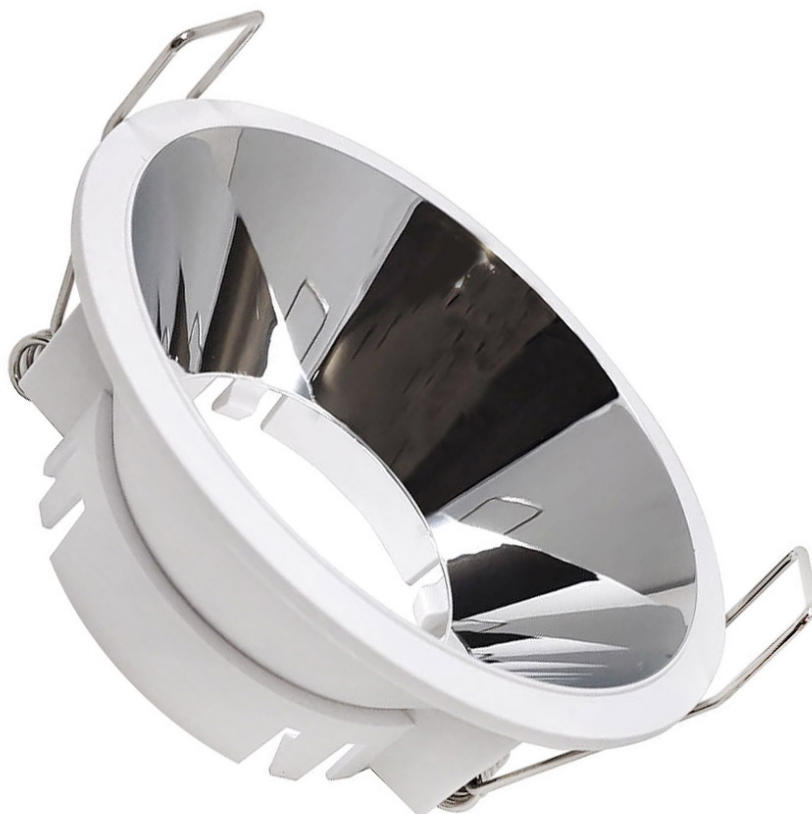

## Spot fijo redondo Silver URG19

Aro fijo con diseño moderno y elegante. Podrás instalar todas nuestras dicroicas de forma rápida y sencilla. Es ideal para instalar en salones, dormitorios, aseos, oficinas, zonas de paso...

#### Dimensiones del producto

85x85x35mm

### DETALLES

**Aro fijo para lamparas LED dicroicas GU10 - MR16**, fabricado en termoplástico de diseño refinado, elegante y exclusivo. Es perfecto para una nueva obra o para cambiar los focos. Ideal para espacios del hogar como la cocina, baño, porches por el material en que está fabricado que evita la oxidación. Producto exclusivo para Lamparas LED.

**Aro embellecedor para bombillas Led dicroicas.** Ideal para obra nueva o rehabilitación o para sustituir los actuales focos, para el hogar, oficinas, supermercados, recepciones, museos, bares, etc.

**NO incluye bombilla**