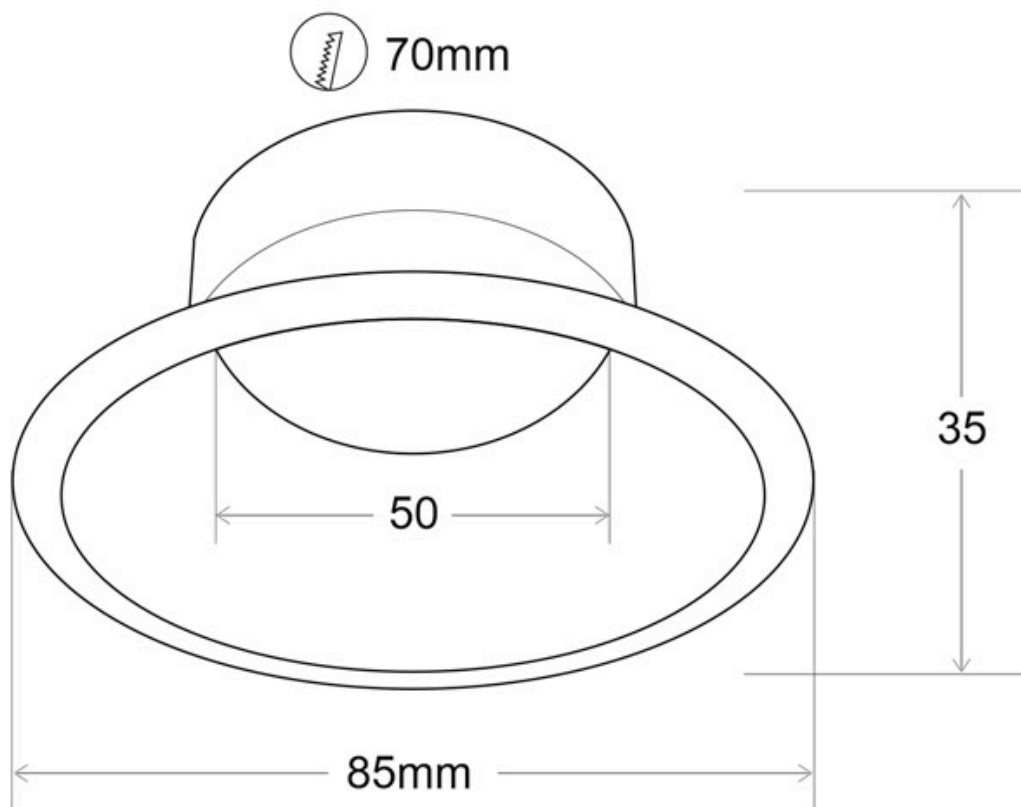

ESQUEMA DE INSTALACIÓN