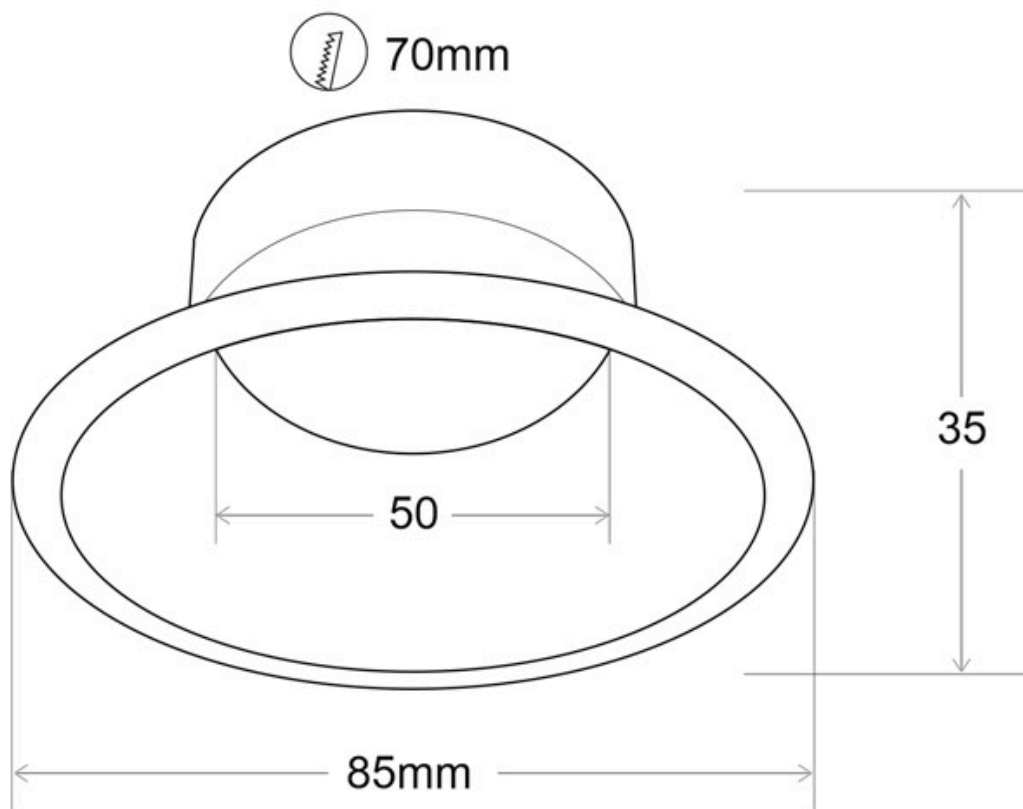

ESQUEMA DE INSTALACIÓN