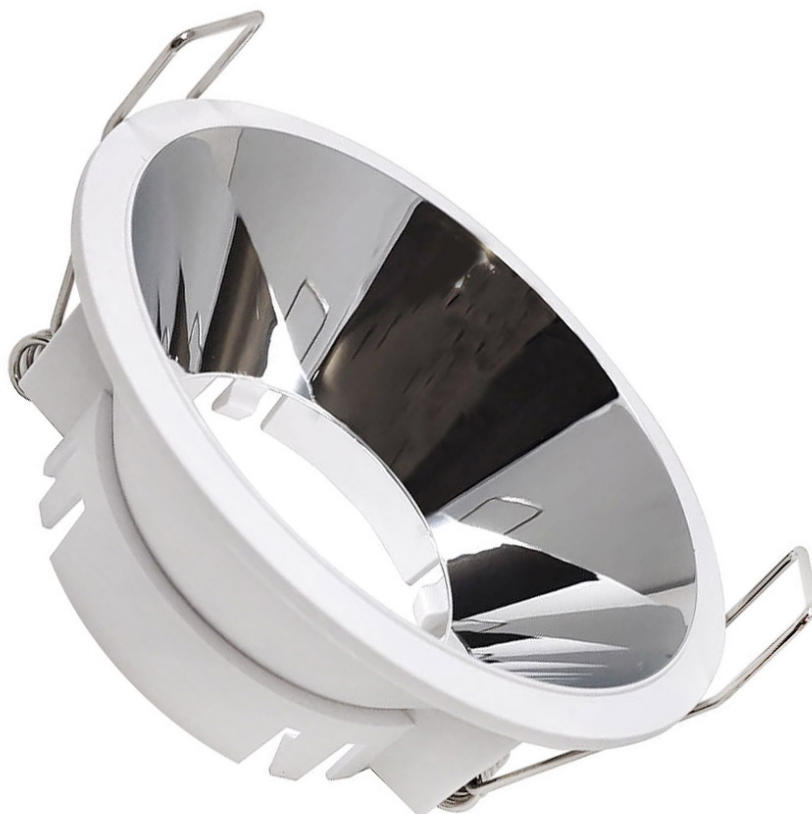

## Spot fijo redondo Silver URG19

Aro fijo con diseño moderno y elegante. Podrás instalar todas nuestras dicroicas de forma rápida y sencilla. Es ideal para instalar en salones, dormitorios, aseos, oficinas, zonas de paso...

### ESPECIFICACIONES

Forma y corte	<b>70mm</b>
Otros	<b>Housing</b>
Interior-exterior	<b>Interior</b>

**Referencia**  
LD1011857

**Dimensiones del producto**  
85x85x35mm

**Dimensiones del packaging**  
9x9x5cm

### DETALLES

**Aro fijo para lamparas LED dicroicas GU10 - MR16**, fabricado en termoplástico de diseño refinado, elegante y exclusivo. Es perfecto para una nueva obra o para cambiar los focos. Ideal para espacios del hogar como la cocina, baño, porches por el material en que está fabricado que evita la oxidación. Producto exclusivo para Lamparas LED.

**Aro embellecedor para bombillas Led dicroicas.** Ideal para obra nueva o rehabilitación o para sustituir los actuales focos, para el hogar, oficinas, supermercados, recepciones, museos, bares, etc.

**NO incluye bombilla**