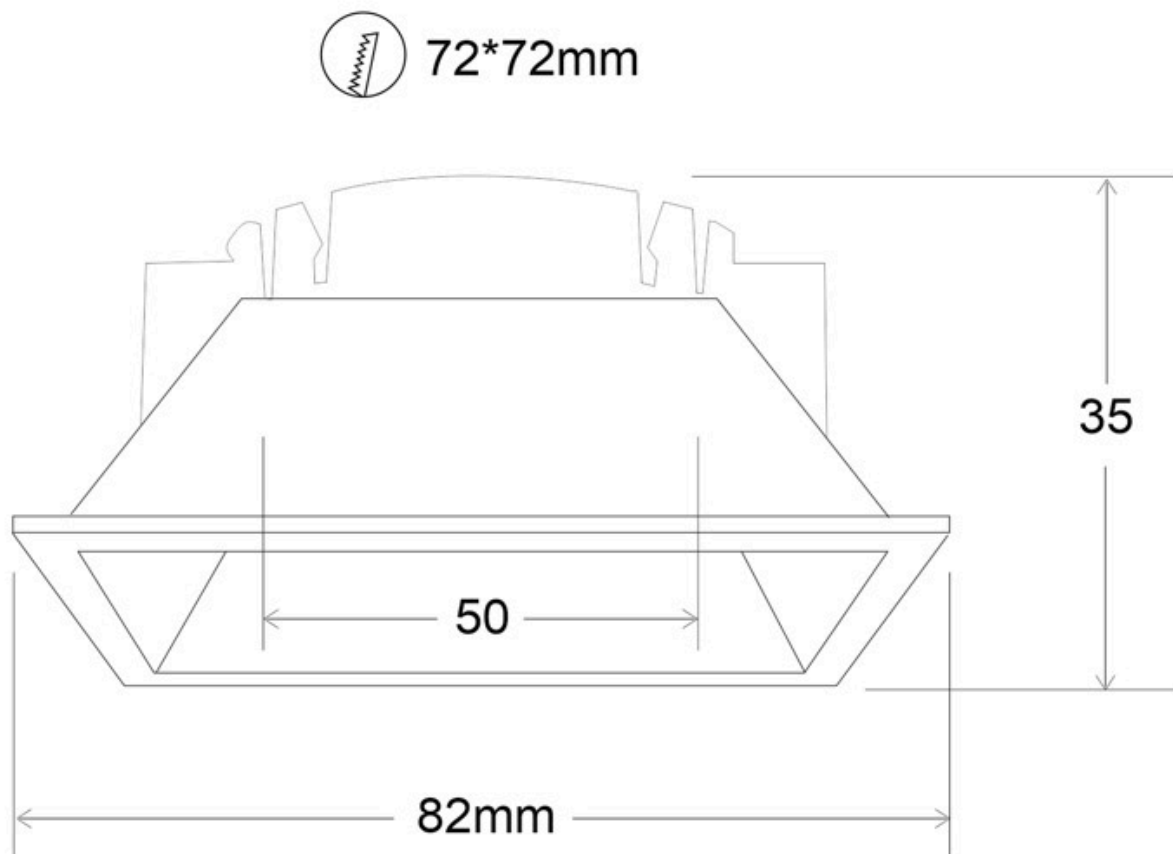

### ESPECIFICACIONES

Forma y corte	<b>72mm</b>
Otros	<b>Housing</b>
Interior-exterior	<b>Interior</b>

#### Dimensiones del producto

82x82x35mm

#### Dimensiones del packaging

8,5x8,5x5cm