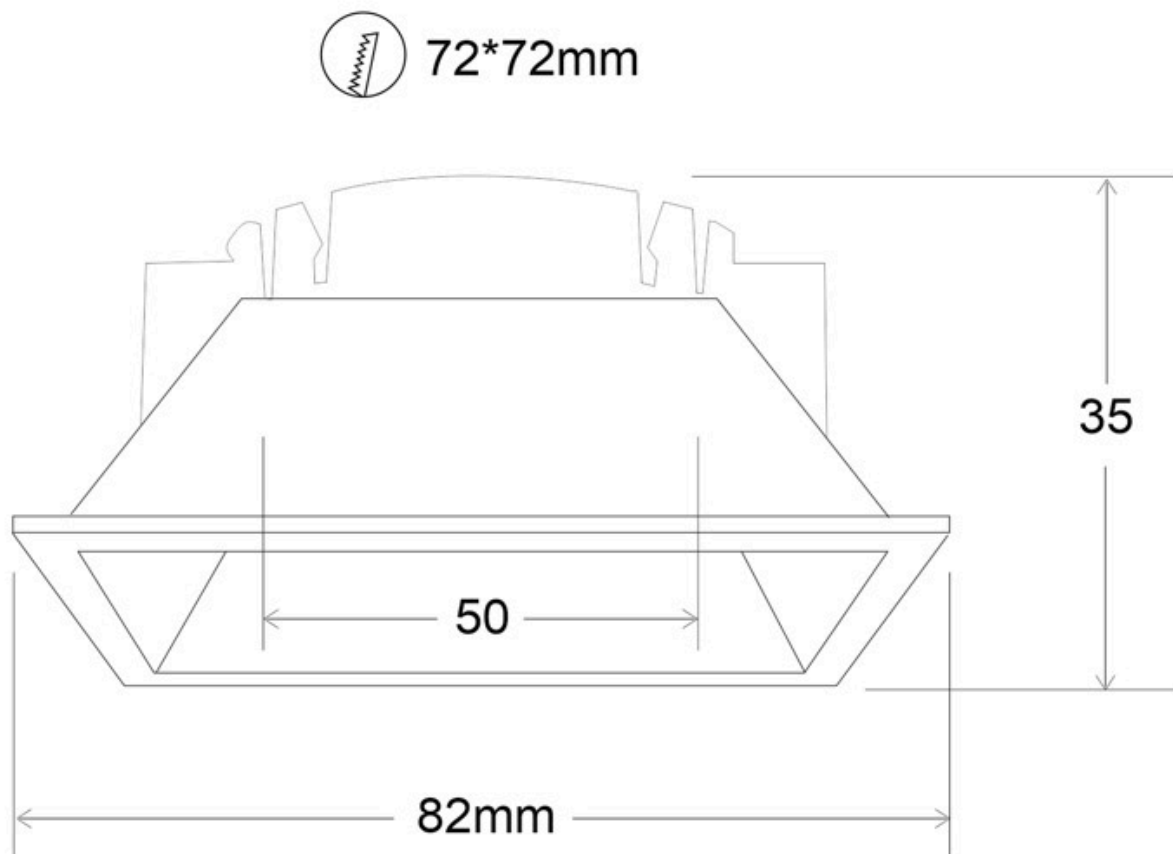

ESQUEMA DE INSTALACIÓN