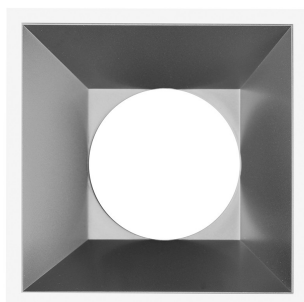

## Spot fijo cuadrado Silver URG19

Aro fijo con diseño moderno y elegante. Podrás instalar todas nuestras dicroicas de forma rápida y sencilla. Es ideal para instalar en salones, dormitorios, aseos, oficinas, zonas de paso...

### ESPECIFICACIONES

Forma y corte	<b>72mm</b>
Otros	<b>Housing</b>
Interior-exterior	<b>Interior</b>

**Referencia**  
LD1011863

**Dimensiones del producto**  
82x82x35mm

**Dimensiones del packaging**  
8,5x8,5x5cm

### DETALLES

**Aro fijo para lamparas LED dicroicas GU10 - MR16**, fabricado en termoplástico de diseño refinado, elegante y exclusivo. Es perfecto para una nueva obra o para cambiar los focos. Ideal para espacios del hogar como la cocina, baño, porches por el material en que está fabricado que evita la oxidación. Producto exclusivo para Lamparas LED.

**Aro embellecedor para bombillas Led dicroicas.** Ideal para obra nueva o rehabilitación o para sustituir los actuales focos, para el hogar, oficinas, supermercados, recepciones, museos, bares, etc.

**NO incluye bombilla**