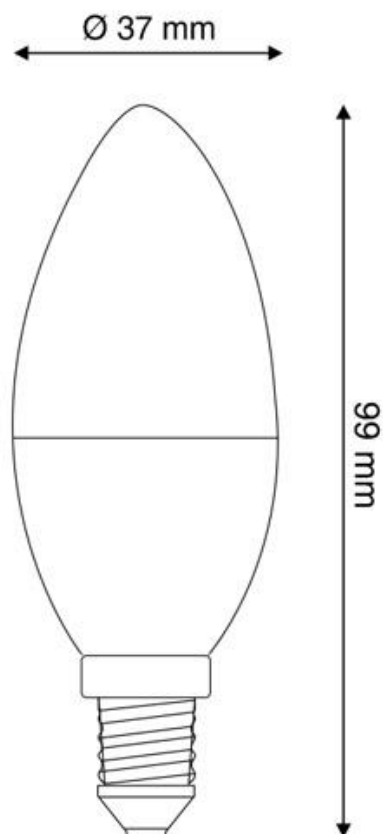

ESQUEMA DE INSTALACIÓN