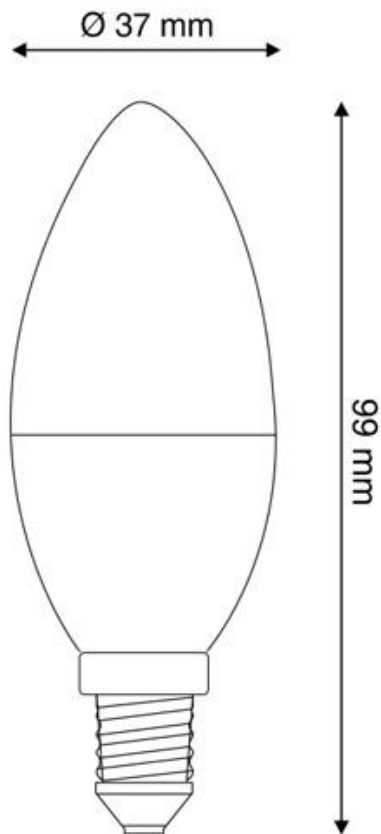

ESQUEMA DE INSTALACIÓN