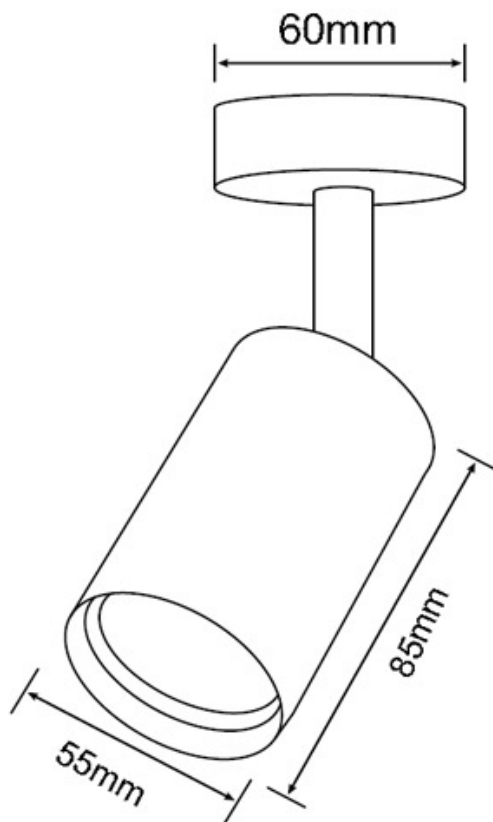

Housing superficie COOK GU10, blanco

Housing de superficie articulado para bombillas con casquillo GU10

ESPECIFICACIONES

Puntos de Luz	1
Alimentación	AC220V
Casquillo	GU10
Otros	Housing, Reflector de aluminio
Movilidad	Orientable
Color	blanco
Interior-exterior	Interior
Protección IP	IP22
Aislamiento electrico	Luminaria de clase I
Estilo	nordico
Estancia	salon,pasillo

Referencia

LD1014317

Dimensiones del producto

50x50x85mm

Dimensiones del packaging

7x7x10cm

Certificados

CE
ROHS
ECORAEE

DETALLES

Ficha técnica

Housing superficie COOK GU10, blanco

LEDBOX®

Housing de superficie articulado para bombillas con casquillo GU10

- Con una estética cuidada para cualquier ambiente.

- Orientable en cualquier dirección.
- Ideal para todo tipo de alta decoración, exposiciones, tiendas, centros comerciales, etc.

ESQUEMA DE INSTALACIÓN

GALERIA

AVISO

Datos sujetos a cambios sin aviso. Excepto errores y omisiones. Asegúrese de utilizar el archivo más reciente posible.