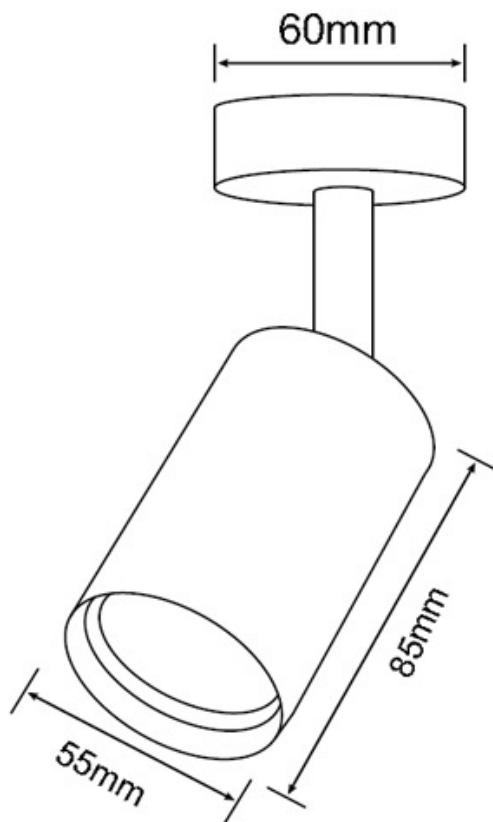

### ESPECIFICACIONES

Puntos de Luz	<b>1</b>
Alimentación	<b>AC220V</b>
Casquillo	<b>GU10</b>
Otros	<b>Housing, Reflector de aluminio</b>
Movilidad	<b>Orientable</b>
Color	<b>blanco</b>
Interior-exterior	<b>Interior</b>
Protección IP	<b>IP22</b>
Aislamiento electrico	<b>Luminaria de clase I</b>
Estilo	<b>nordico</b>
Estancia	<b>salon,pasillo</b>

#### Dimensiones del producto

50x50x85mm

#### Dimensiones del packaging

7x7x10cm

## ESQUEMA DE INSTALACIÓN