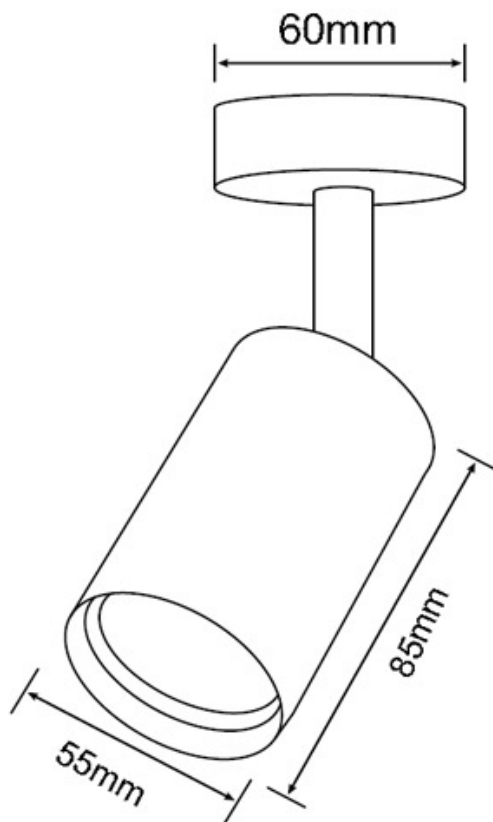

#### Dimensiones del producto

50x50x85mm

#### Dimensiones del packaging

7x7x10cm

## ESQUEMA DE INSTALACIÓN