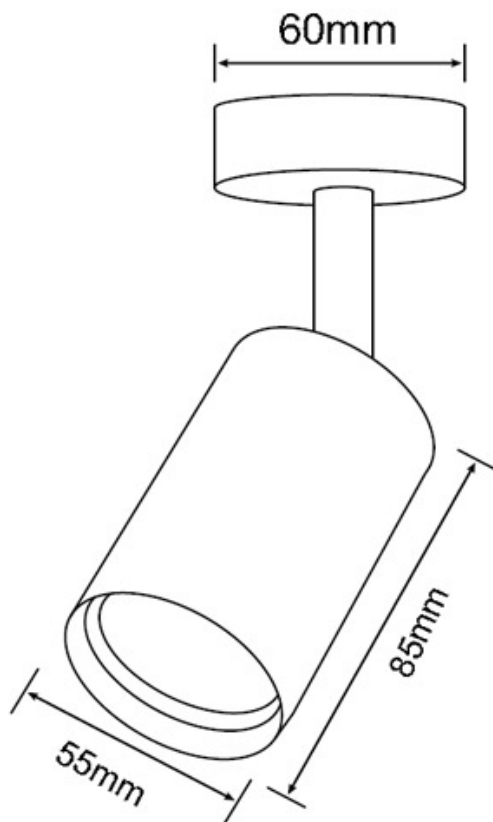

ESQUEMA DE INSTALACIÓN