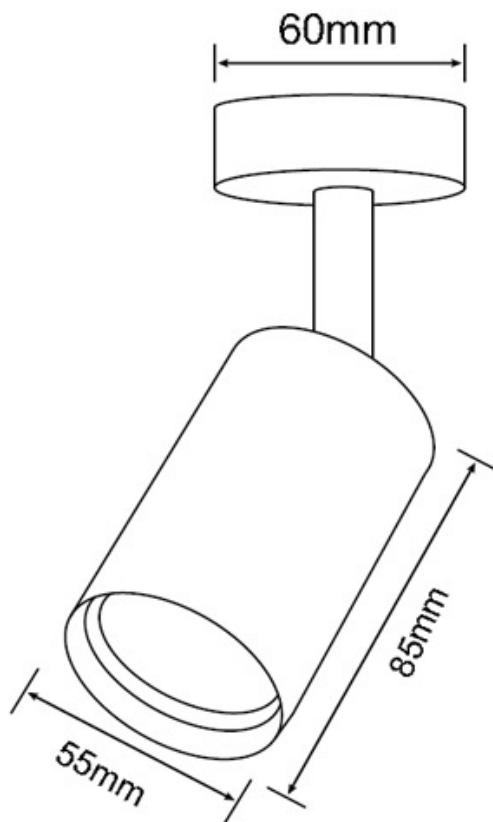

Housing superficie COOK GU10, negro

Housing de superficie articulado para bombillas con casquillo GU10

ESPECIFICACIONES

Puntos de Luz	1
Alimentación	AC220V
Casquillo	GU10
Otros	Housing, Reflector de aluminio
Movilidad	Orientable
Color	negro
Interior-externo	Interior
Protección IP	IP22
Aislamiento eléctrico	Luminaria de clase I
Estilo	nordico
Estancia	salon,pasillo

Referencia

LD1014318

Dimensiones del producto

50x50x85mm

Dimensiones del packaging

7x7x10cm

Certificados

CE
ROHS
ECORAEE

DETALLES

Ficha técnica

Housing superficie COOK GU10, negro

LEDBOX®

Housing de superficie articulado para bombillas con casquillo GU10

- Con una estética cuidada para cualquier ambiente.

- Orientable en cualquier dirección.
- Ideal para todo tipo de alta decoración, exposiciones, tiendas, centros comerciales, etc.

ESQUEMA DE INSTALACIÓN

GALERIA

AVISO

Datos sujetos a cambios sin aviso. Excepto errores y omisiones. Asegúrese de utilizar el archivo más reciente posible.