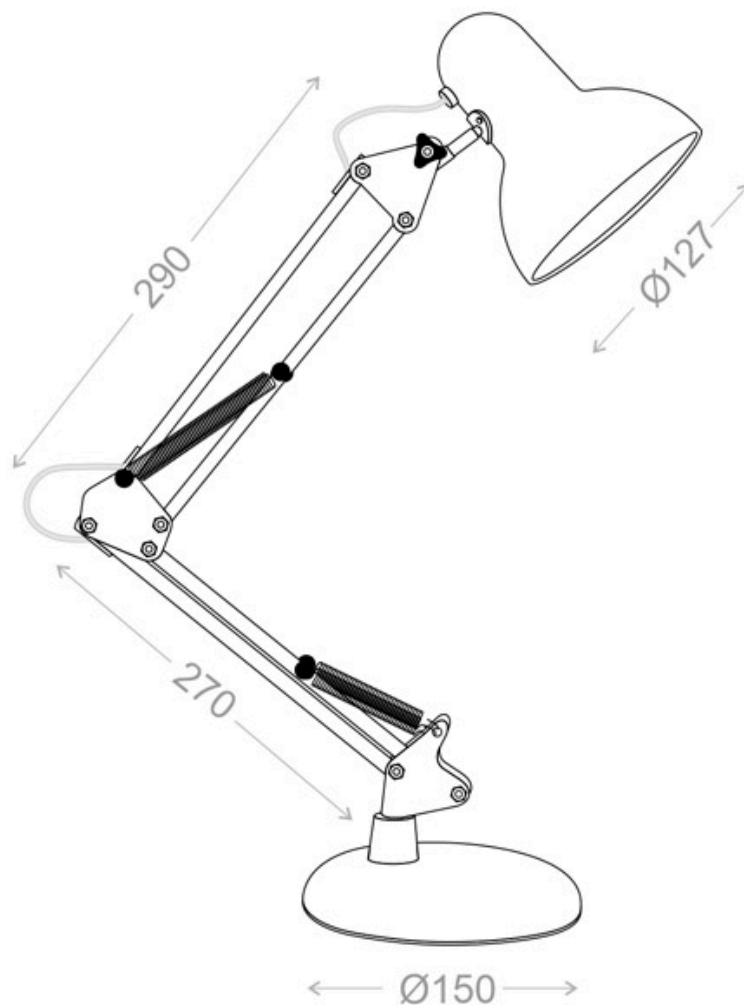

Flexo Led ARCHITECT articulado, blanco, 5w

Lámpara led de estudio con brazo articulado que permite dirigir su haz de luz en cualquier dirección. Control táctil con selector de intensidad. Con un diseño clásico y funcional. Realizado con materiales de alta calidad.

5W

120º

HIGH CRI

AC220V

LG

IP20

ESPECIFICACIONES

Potencia	5W
Flujo luminoso	400lm
Ángulo de apertura	120º
Temperatura de color	4000K
CRI	85
Alimentación	AC220V
Tensión de funcionamiento	DC5V/1A
Chip	LG SMD2835
Color	blanco
Interior-exterior	Interior
Protección IP	IP20
Estilo	vintage
Otros	Regulable, Kit todo incluido
Tipo de regulación	TRIAC
Etiqueta energética	A++
Estancia	oficina

Referencia

LD1011880

Color de luz

Blanco neutro Regulable

Dimensiones del producto

150x290x350mm

Dimensiones del packaging

18x18x28cm

Incluye adaptador y accesorios para colocar en diferentes posiciones.

Ficha técnica

Flexo Led ARCHITECT articulado, blanco, 5w

LEDBOX®

ESQUEMA DE INSTALACIÓN

Ficha técnica

Flexo Led ARCHITECT articulado, blanco, 5w