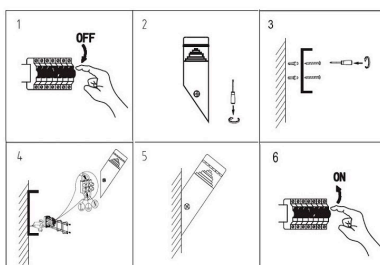

Aplique Led TORCH circular, 8W

Aplique de pared led fabricado en acero y policarbonato extremadamente resistente a los rayos solares. Además de estar fabricadas con un IP44 que le hace apto para exteriores.

Certificados

CE
ROHS
ECORAE

Ficha técnica

Aplique Led TORCH circular, 8W

LEDBOX®

DETALLES

Su diseño y gran resistencia lo convierten en una pieza elegante y funcional muy apreciada por los profesionales de la decoración.

Una lámpara de la máxima calidad ideal para todo tipo de ambientes modernos y minimalistas.

ESQUEMA DE INSTALACIÓN

Distribución lumínica

Instalación

GALERIA

AVISO

Datos sujetos a cambios sin aviso. Excepto errores y omisiones. Asegúrese de utilizar el archivo más reciente posible.