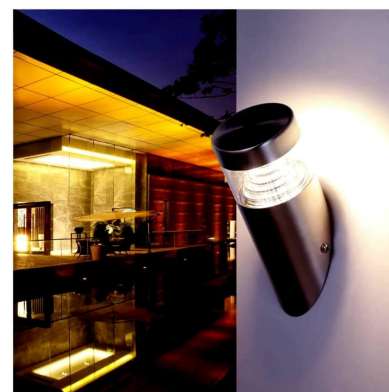

Aplique Led TORCH circular, 8W

Aplique de pared led fabricado en acero y policarbonato extremadamente resistente a los rayos solares. Además de estar fabricadas con un IP44 que le hace apto para exteriores.

ESPECIFICACIONES

Potencia	8W
Flujo luminoso	560lm
Ángulo de apertura	120º
Temperatura de color	4000K
Alimentación	AC220V
Tensión de funcionamiento	AC220-240V
Chip	Samsung SMD2835
Color	negro
Interior-exterior	Interior
Protección IP	IP44
Aislamiento electrico	Luminaria de clase I
Otros	Pantalla protectora, Kit todo incluido
Estilo	nordico
Estancia	jardin,terraza

Certificados

CE
ROHS
ECORAE

Ficha técnica

Aplique Led TORCH circular, 8W

LEDBOX®

DETALLES

Su diseño y gran resistencia lo convierten en una pieza elegante y funcional muy apreciada por los profesionales de la decoración.

Una lámpara de la máxima calidad ideal para todo tipo de ambientes modernos y minimalistas.

ESQUEMA DE INSTALACIÓN

Distribución lumínica

Instalación

GALERIA

AVISO

Datos sujetos a cambios sin aviso. Excepto errores y omisiones. Asegúrese de utilizar el archivo más reciente posible.