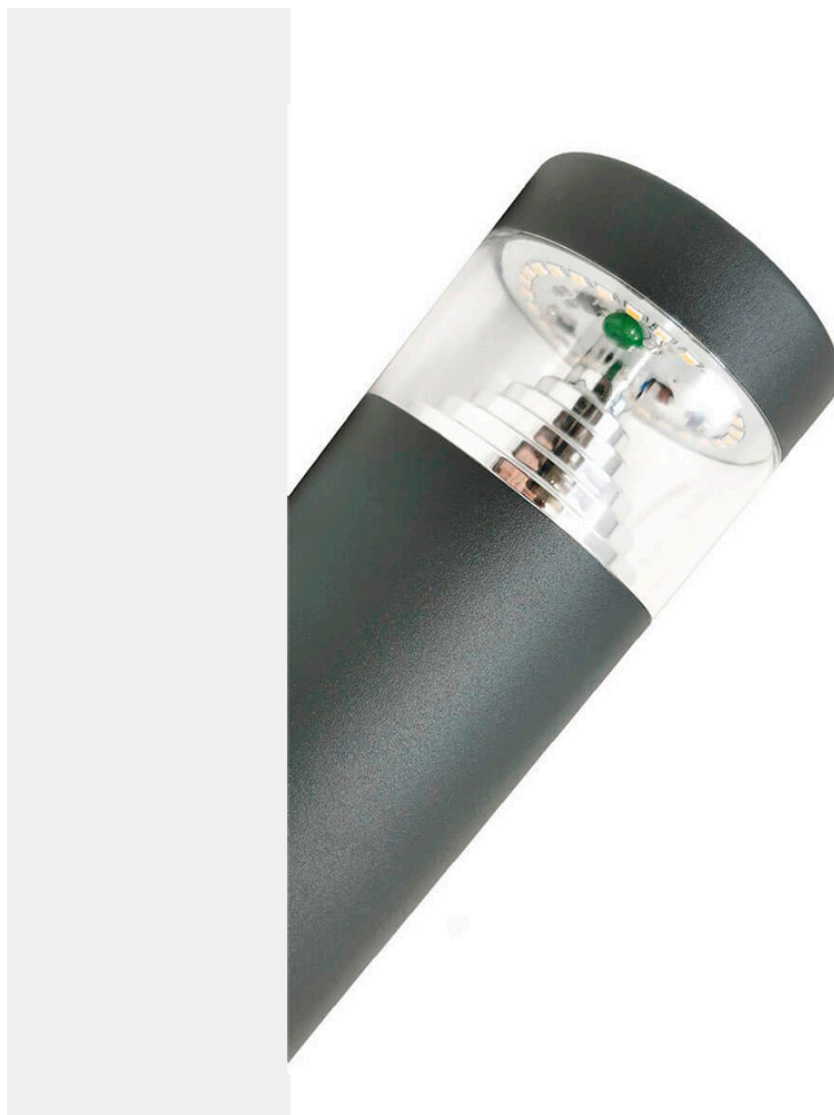

Aplique Led TORCH circular, 8W

Aplique de pared led fabricado en acero y policarbonato extremadamente resistente a los rayos solares. Además de estar fabricadas con un IP44 que le hace apto para exteriores.

ESPECIFICACIONES

Potencia	8W
Flujo luminoso	560lm
Ángulo de apertura	120º
Temperatura de color	4000K
Alimentación	AC220V
Tensión de funcionamiento	AC220-240V
Chip	Samsung SMD2835
Color	negro
Interior-exterior	Interior
Protección IP	IP44
Aislamiento electrico	Luminaria de clase I
Otros	Pantalla protectora, Kit todo incluido
Estilo	nordico
Estancia	jardin,terraza

Certificados

CE
ROHS
ECORAE

Ficha técnica

Aplique Led TORCH circular, 8W

LEDBOX®

DETALLES

Su diseño y gran resistencia lo convierten en una pieza elegante y funcional muy apreciada por los profesionales de la decoración.

Una lámpara de la máxima calidad ideal para todo tipo de ambientes modernos y minimalistas.

ESQUEMA DE INSTALACIÓN

Distribución lumínica

Instalación

GALERIA

AVISO

Datos sujetos a cambios sin aviso. Excepto errores y omisiones. Asegúrese de utilizar el archivo más reciente posible.