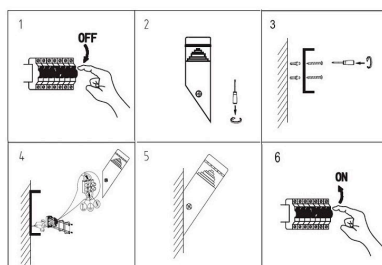

Certificados

CE
ROHS
ECORAE

Ficha técnica

Aplique Led TORCH circular, 8W

LEDBOX®

DETALLES

Su diseño y gran resistencia lo convierten en una pieza elegante y funcional muy apreciada por los profesionales de la decoración.

Una lámpara de la máxima calidad ideal para todo tipo de ambientes modernos y minimalistas.

ESQUEMA DE INSTALACIÓN

Distribución lumínica

Instalación

GALERIA

AVISO

Datos sujetos a cambios sin aviso. Excepto errores y omisiones. Asegúrese de utilizar el archivo más reciente posible.