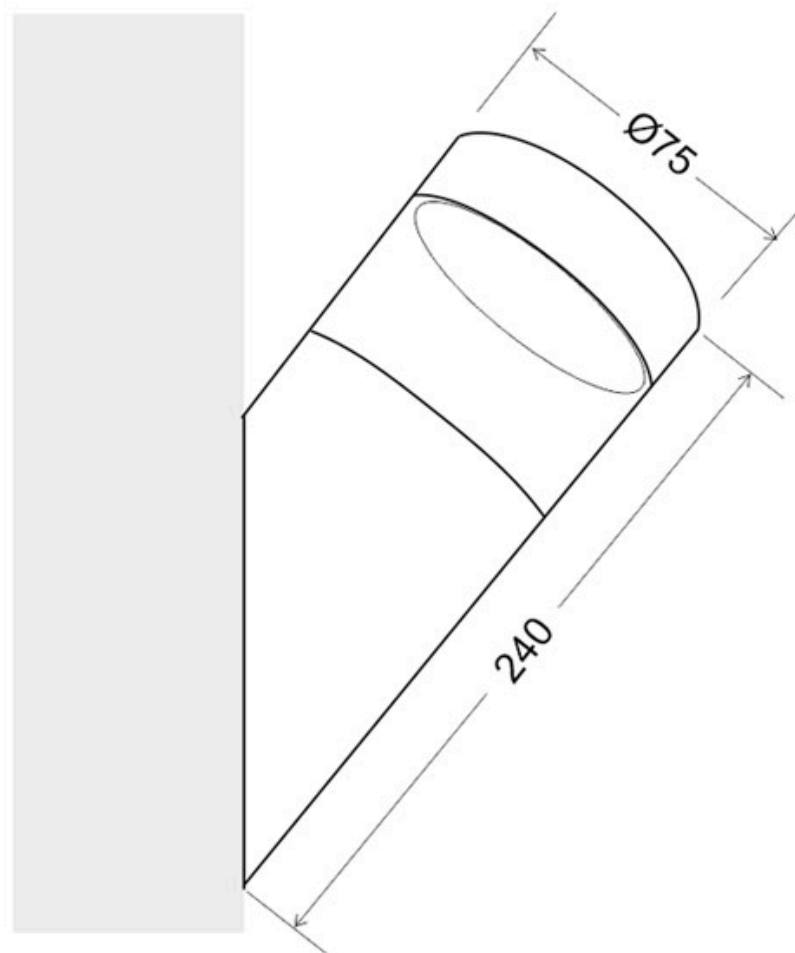

ESQUEMA DE INSTALACIÓN