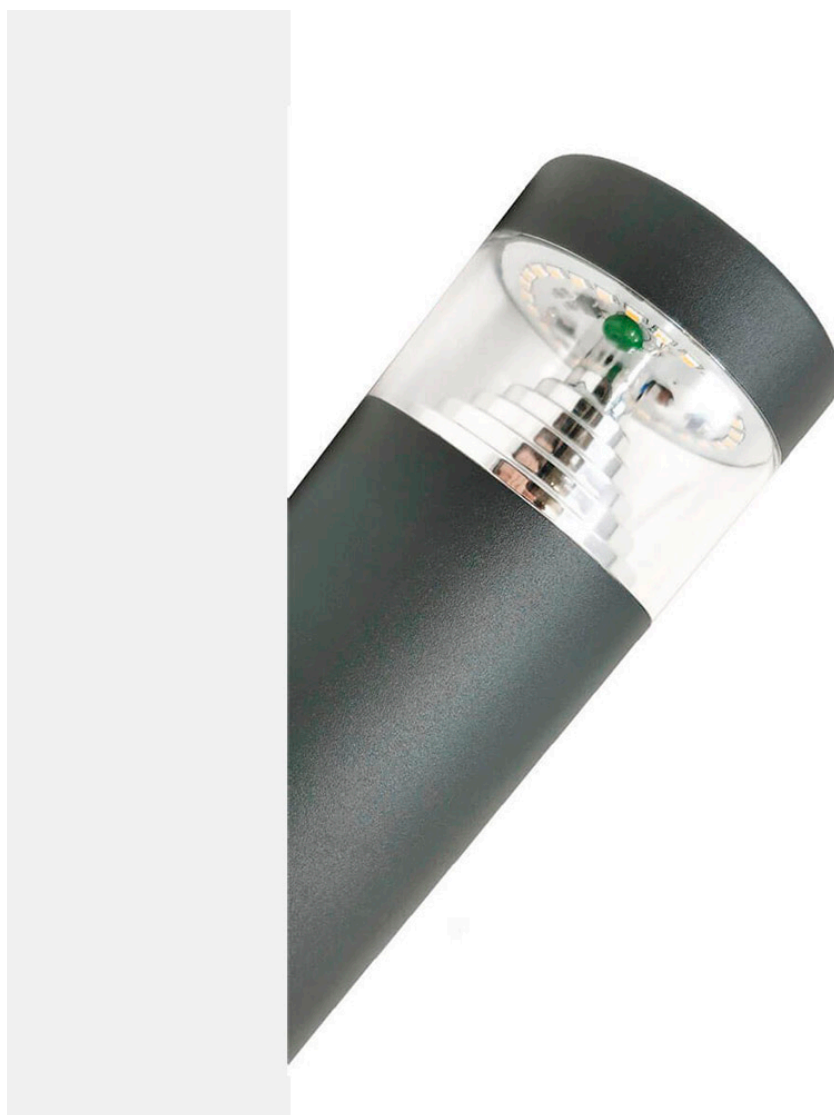

Aplique Led TORCH circular, 8W

Aplique de pared led fabricado en acero y policarbonato extremadamente resistente a los rayos solares. Además de estar fabricadas con un IP44 que le hace apto para exteriores.

ESPECIFICACIONES

Potencia	8W
Flujo luminoso	560lm
Ángulo de apertura	120º
Temperatura de color	4000K
Alimentación	AC220V
Tensión de funcionamiento	AC220-240V
Chip	Samsung SMD2835
Color	negro
Interior-exterior	Interior
Protección IP	IP44
Aislamiento electrico	Luminaria de clase I
Otros	Pantalla protectora, Kit todo incluido
Estilo	nordico
Estancia	jardin,terraza

Certificados

CE
ROHS
ECORAE

Ficha técnica

Aplique Led TORCH circular, 8W

LEDBOX®

DETALLES

Su diseño y gran resistencia lo convierten en una pieza elegante y funcional muy apreciada por los profesionales de la decoración.

Una lámpara de la máxima calidad ideal para todo tipo de ambientes modernos y minimalistas.

ESQUEMA DE INSTALACIÓN

Distribución lumínica

Instalación

GALERIA

AVISO

Datos sujetos a cambios sin aviso. Excepto errores y omisiones. Asegúrese de utilizar el archivo más reciente posible.