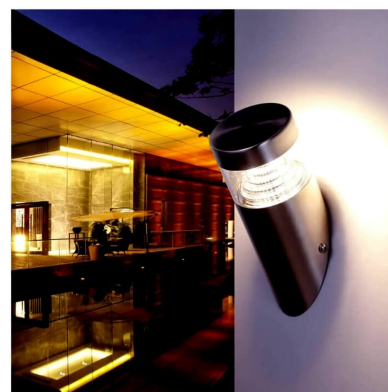

Aplique Led TORCH circular, 8W

Aplique de pared led fabricado en acero y policarbonato extremadamente resistente a los rayos solares. Además de estar fabricadas con un IP44 que le hace apto para exteriores.

ESPECIFICACIONES

Potencia	8W
Flujo luminoso	560lm
Ángulo de apertura	120º
Temperatura de color	4000K
Alimentación	AC220V
Tensión de funcionamiento	AC220-240V
Chip	Samsung SMD2835
Color	negro
Interior-exterior	Interior
Protección IP	IP44
Aislamiento electrico	Luminaria de clase I
Otros	Pantalla protectora, Kit todo incluido
Estilo	nordico
Estancia	jardin,terraza

Certificados

CE
ROHS
ECORAE

Ficha técnica

Aplique Led TORCH circular, 8W

LEDBOX®

DETALLES

Su diseño y gran resistencia lo convierten en una pieza elegante y funcional muy apreciada por los profesionales de la decoración.

Una lámpara de la máxima calidad ideal para todo tipo de ambientes modernos y minimalistas.

ESQUEMA DE INSTALACIÓN

Distribución lumínica

Instalación

GALERIA

AVISO

Datos sujetos a cambios sin aviso. Excepto errores y omisiones. Asegúrese de utilizar el archivo más reciente posible.