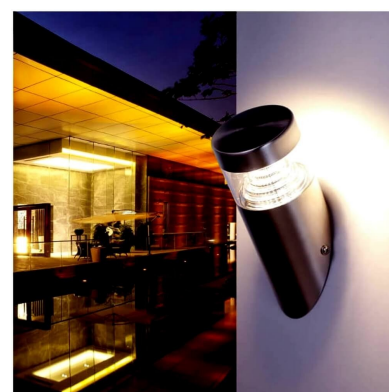

Aplique Led TORCH circular, 8W

Aplique de pared led fabricado en acero y policarbonato extremadamente resistente a los rayos solares. Además de estar fabricadas con un IP44 que le hace apto para exteriores.

ESPECIFICACIONES

Potencia	8W
Flujo luminoso	560lm
Ángulo de apertura	120º
Temperatura de color	4000K
Alimentación	AC220V
Tensión de funcionamiento	AC220-240V
Chip	Samsung SMD2835
Color	negro
Interior-exterior	Interior
Protección IP	IP44
Aislamiento electrico	Luminaria de clase I
Otros	Pantalla protectora, Kit todo incluido
Estilo	nordico
Estancia	jardin,terraza

Certificados

CE
ROHS
ECORAE

Ficha técnica

Aplique Led TORCH circular, 8W

LEDBOX®

DETALLES

Su diseño y gran resistencia lo convierten en una pieza elegante y funcional muy apreciada por los profesionales de la decoración.

Una lámpara de la máxima calidad ideal para todo tipo de ambientes modernos y minimalistas.

ESQUEMA DE INSTALACIÓN

Distribución lumínica

Instalación

GALERIA

AVISO

Datos sujetos a cambios sin aviso. Excepto errores y omisiones. Asegúrese de utilizar el archivo más reciente posible.