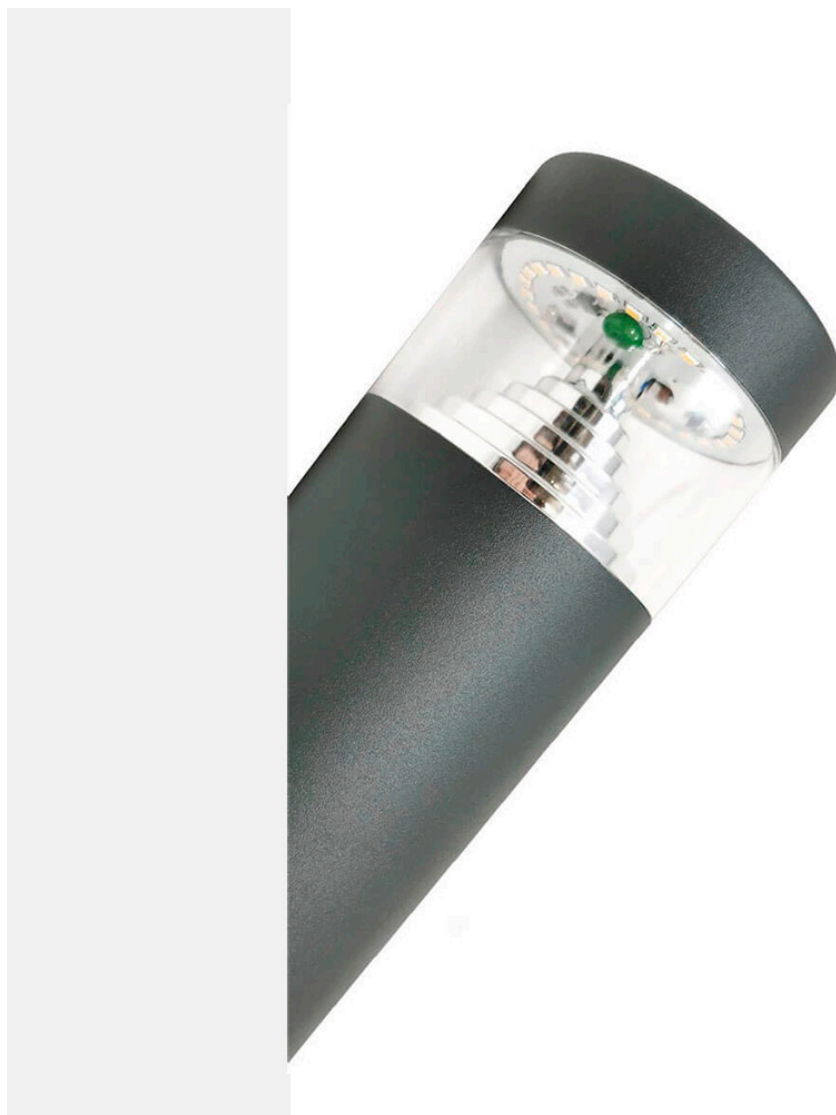

Aplique Led TORCH circular, 8W

Aplique de pared led fabricado en acero y policarbonato extremadamente resistente a los rayos solares. Además de estar fabricadas con un IP44 que le hace apto para exteriores.

ESPECIFICACIONES

Potencia	8W
Flujo luminoso	560lm
Ángulo de apertura	120º
Temperatura de color	4000K
Alimentación	AC220V
Tensión de funcionamiento	AC220-240V
Chip	Samsung SMD2835
Color	negro
Interior-exterior	Interior
Protección IP	IP44
Aislamiento electrico	Luminaria de clase I
Otros	Pantalla protectora, Kit todo incluido
Estilo	nordico
Estancia	jardin,terraza

Certificados

CE
ROHS
ECORAE

Ficha técnica

Aplique Led TORCH circular, 8W

LEDBOX®

DETALLES

Su diseño y gran resistencia lo convierten en una pieza elegante y funcional muy apreciada por los profesionales de la decoración.

Una lámpara de la máxima calidad ideal para todo tipo de ambientes modernos y minimalistas.

ESQUEMA DE INSTALACIÓN

Distribución lumínica

Instalación

GALERIA

AVISO

Datos sujetos a cambios sin aviso. Excepto errores y omisiones. Asegúrese de utilizar el archivo más reciente posible.