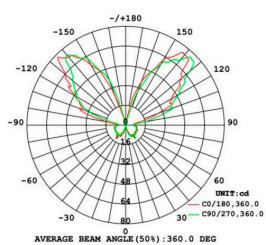

Distribución lumínica