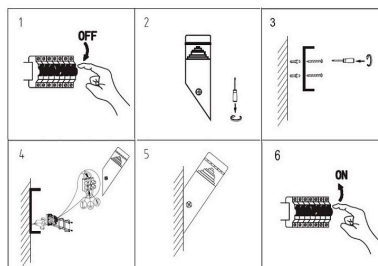

Aplique Led TORCH cuadrado, 8W

Aplique de pared led fabricado en acero y policarbonato extremadamente resistente a los rayos solares. Además de estar fabricadas con un IP44 que le hace apto para exteriores.

Certificados

CE
ROHS
ECORAE

Ficha técnica

Aplicue Led TORCH cuadrado, 8W

LEDBOX®

DETALLES

Su diseño y gran resistencia lo convierten en una pieza elegante y funcional muy apreciada por los profesionales de la decoración.

Una lámpara de la máxima calidad ideal para todo tipo de ambientes modernos y minimalistas.

ESQUEMA DE INSTALACIÓN

Distribución lumínica

Instalación

GALERIA

AVISO

Datos sujetos a cambios sin aviso. Excepto errores y omisiones. Asegúrese de utilizar el archivo más reciente posible.