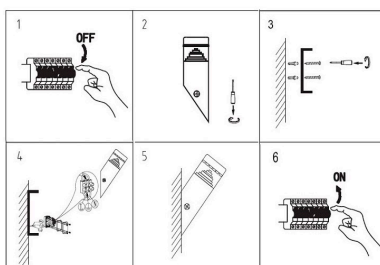

Certificados

CE
ROHS
ECORAE

Ficha técnica

Aplique Led TORCH cuadrado, 8W

LEDBOX®

DETALLES

Su diseño y gran resistencia lo convierten en una pieza elegante y funcional muy apreciada por los profesionales de la decoración.

Una lámpara de la máxima calidad ideal para todo tipo de ambientes modernos y minimalistas.

ESQUEMA DE INSTALACIÓN

Distribución lumínica

Instalación

GALERIA

AVISO

Datos sujetos a cambios sin aviso. Excepto errores y omisiones. Asegúrese de utilizar el archivo más reciente posible.