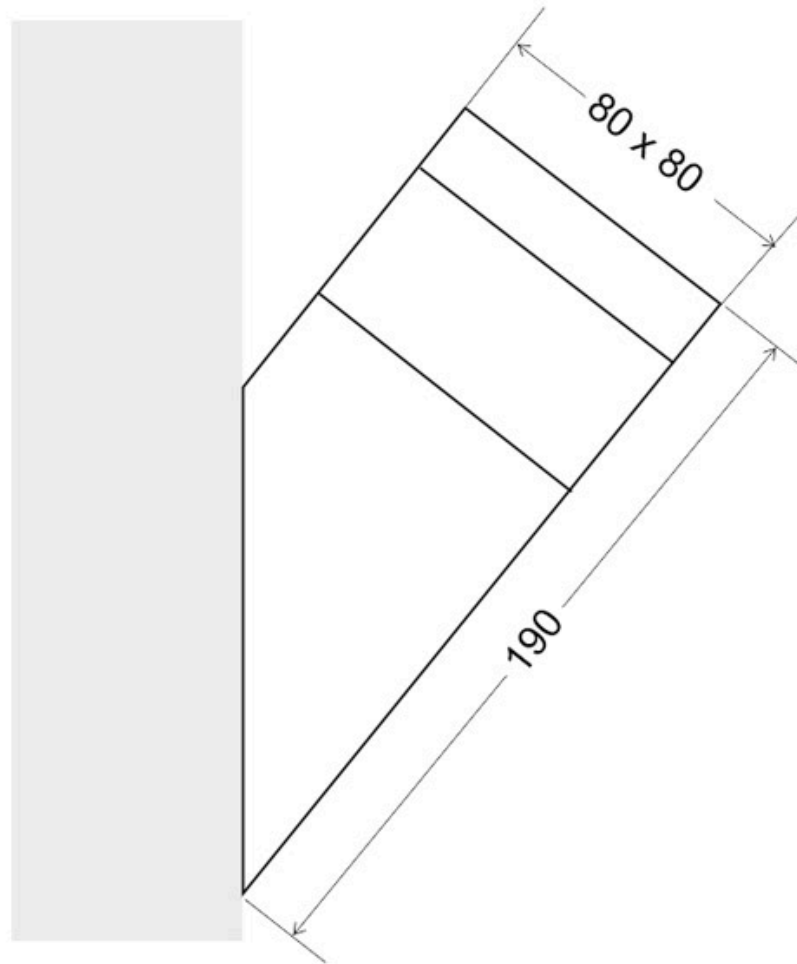

Referencia

LD1021472

Color de luz

Blanco neutro

Dimensiones del producto

80x80x190mm

Dimensiones del packaging

9x9x21cm

Una lámpara de la máxima calidad ideal para todo tipo de ambientes modernos y minimalistas.

ESQUEMA DE INSTALACIÓN

Distribución lumínica

Instalación

GALERIA

AVISO

Datos sujetos a cambios sin aviso. Excepto errores y omisiones. Asegúrese de utilizar el archivo más reciente posible.