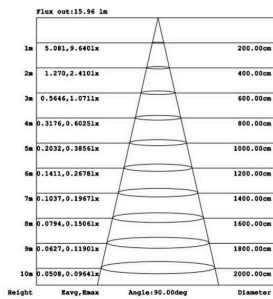

Distribución lumínica