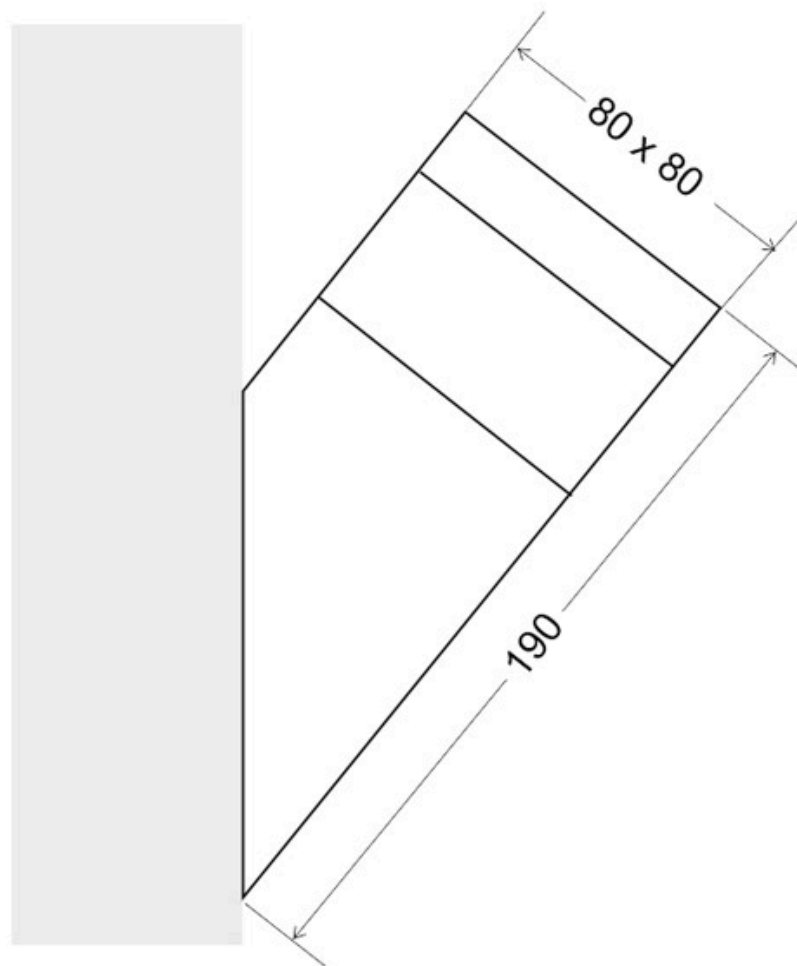

Referencia

LD1021472

Color de luz

Blanco neutro

Dimensiones del producto

80x80x190mm

Dimensiones del packaging

9x9x21cm

Una lámpara de la máxima calidad ideal para todo tipo de ambientes modernos y minimalistas.

ESQUEMA DE INSTALACIÓN

Distribución lumínica

Instalación

GALERIA

AVISO

Datos sujetos a cambios sin aviso. Excepto errores y omisiones. Asegúrese de utilizar el archivo más reciente posible.