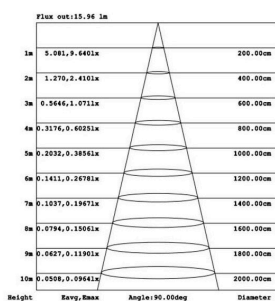

#### Dimensiones del producto

80x80x190mm

### Distribución lumínica