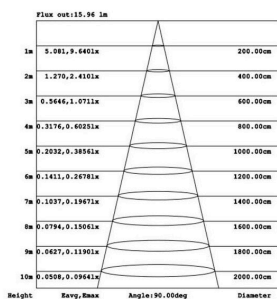

Distribución lumínica