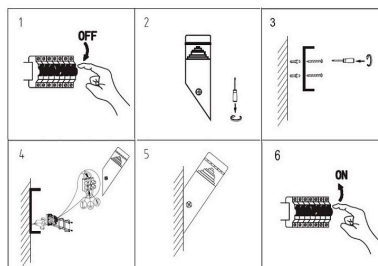

Aplique Led TORCH cuadrado, 8W

Aplique de pared led fabricado en acero y policarbonato extremadamente resistente a los rayos solares. Además de estar fabricadas con un IP44 que le hace apto para exteriores.

Certificados

CE
ROHS
ECORAE

Ficha técnica

Aplique Led TORCH cuadrado, 8W

LEDBOX®

DETALLES

Su diseño y gran resistencia lo convierten en una pieza elegante y funcional muy apreciada por los profesionales de la decoración.

Una lámpara de la máxima calidad ideal para todo tipo de ambientes modernos y minimalistas.

ESQUEMA DE INSTALACIÓN

Distribución lumínica

Instalación

GALERIA

AVISO

Datos sujetos a cambios sin aviso. Excepto errores y omisiones. Asegúrese de utilizar el archivo más reciente posible.