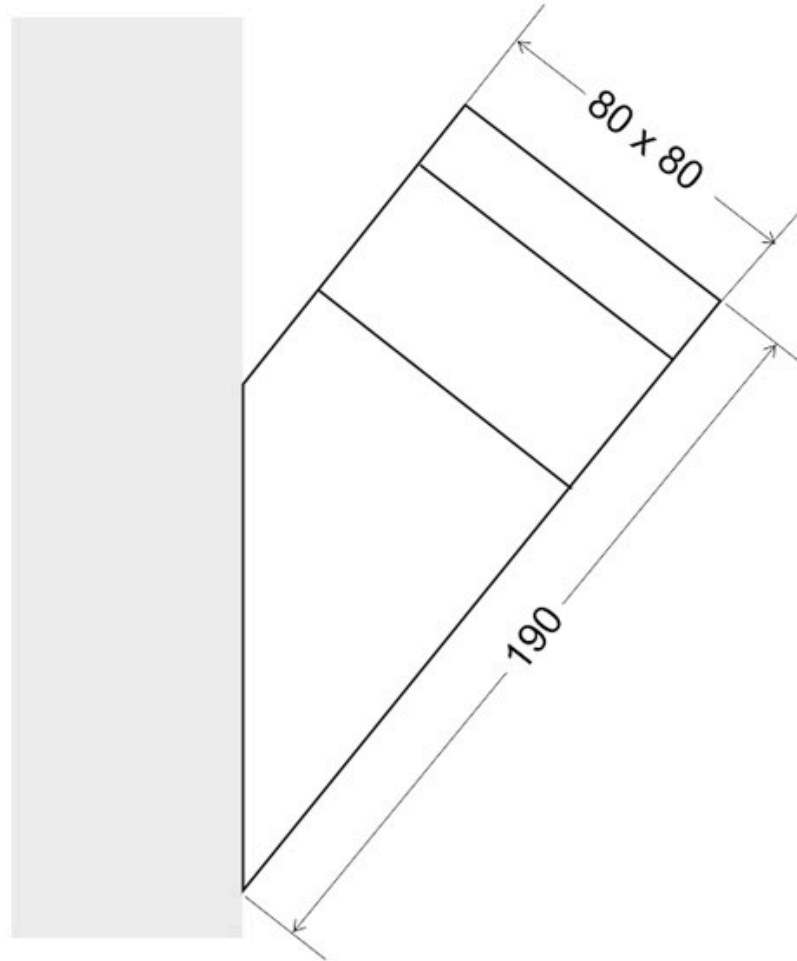

Aplique Led TORCH cuadrado, 8W

Aplique de pared led fabricado en acero y policarbonato extremadamente resistente a los rayos solares. Además de estar fabricadas con un IP44 que le hace apto para exteriores.

Referencia

LD1021472

Color de luz

Blanco neutro

Dimensiones del producto

80x80x190mm

Dimensiones del packaging

9x9x21cm

Una lámpara de la máxima calidad ideal para todo tipo de ambientes modernos y minimalistas.

ESQUEMA DE INSTALACIÓN

Distribución lumínica

Instalación

GALERIA

AVISO

Datos sujetos a cambios sin aviso. Excepto errores y omisiones. Asegúrese de utilizar el archivo más reciente posible.