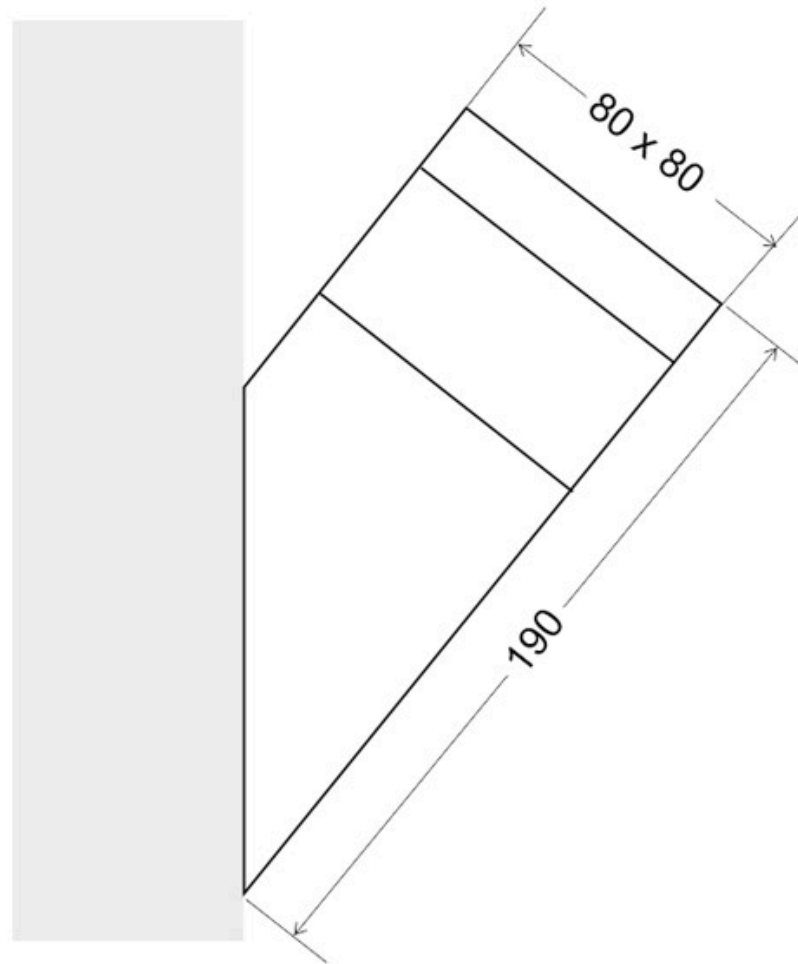

Referencia

LD1021472

Color de luz

Blanco neutro

Dimensiones del producto

80x80x190mm

Dimensiones del packaging

9x9x21cm

Certificados

CE
ROHS
ECORAE

Ficha técnica

Aplique Led TORCH cuadrado, 8W

LED BOX[®]

DETALLES

Su diseño y gran resistencia lo convierten en una pieza elegante y funcional muy apreciada por los profesionales de la decoración.

Una lámpara de la máxima calidad ideal para todo tipo de ambientes modernos y minimalistas.

ESQUEMA DE INSTALACIÓN

Distribución lumínica

Instalación

GALERIA

AVISO

Datos sujetos a cambios sin aviso. Excepto errores y omisiones. Asegúrese de utilizar el archivo más reciente posible.