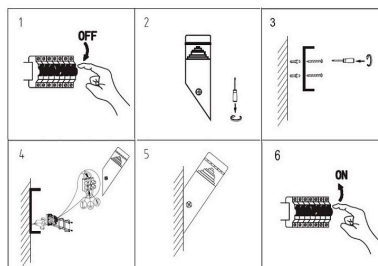

Aplique Led TORCH cuadrado, 8W

Aplique de pared led fabricado en acero y policarbonato extremadamente resistente a los rayos solares. Además de estar fabricadas con un IP44 que le hace apto para exteriores.

Certificados

CE
ROHS
ECORAE

Ficha técnica

Aplique Led TORCH cuadrado, 8W

LED BOX[®]

DETALLES

Su diseño y gran resistencia lo convierten en una pieza elegante y funcional muy apreciada por los profesionales de la decoración.

Una lámpara de la máxima calidad ideal para todo tipo de ambientes modernos y minimalistas.

ESQUEMA DE INSTALACIÓN

Distribución lumínica

Instalación

GALERIA

AVISO

Datos sujetos a cambios sin aviso. Excepto errores y omisiones. Asegúrese de utilizar el archivo más reciente posible.