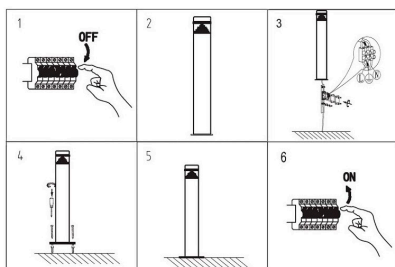

Farola de jardín Led POK

Farola de jardín de diseño moderno de fabricación robusta realizada en acero y policarbonato, con grado de protección IP54 y una protección eléctrica de clase I. Para bombillas led de tipo E27 (bombilla no incluida)

Dimensiones del producto

76x76x600mm

Dimensiones del packaging

9x9x70cm

Certificados

CE
ROHS
ECORAE

DETALLES

Farola de jardín para la iluminación de zonas ajardinadas, espacios públicos, zonas peatonales, áreas residenciales, zonas de paso o para decorar con luz.

Una nueva generación de luminarias led con una gran

eficiencia. De máxima funcionalidad, sencillez constructiva y facilidad de instalación. Su alto grado de protección las hacen ideales para cualquier tipo de ambientes extremos.

NO INCLUYE bombilla.

ESQUEMA DE INSTALACIÓN

Instalación

GALERIA

AVISO

Datos sujetos a cambios sin aviso. Excepto errores y omisiones. Asegúrese de utilizar el archivo más reciente posible.