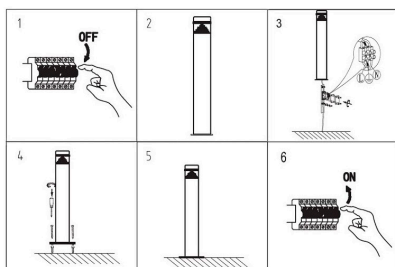

Farola de jardín Led CREE square, 10W, 65cm

LEDBOX®

color blanco neutro 4000K, perfecta iluminación sin deslumbrar.

ESQUEMA DE INSTALACIÓN

Instalación

Ficha técnica

Farola de jardín Led CREE square, 10W, 65cm