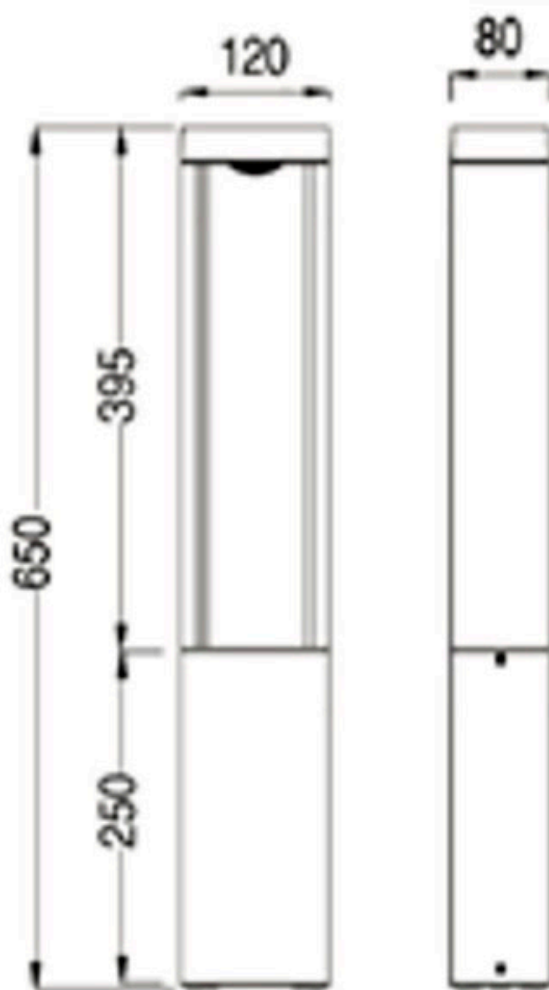

Farola de jardín Led CREE square, 10W, 65cm

Bolardo LED fabricado íntegramente en aluminio inyectado y PMMA Polimetil metacrilato extremadamente resistente a los rayos solares. La baliza incorpora un diodo COB LED de la marca CREE de alta luminosidad en color blanco neutro 4000K.

10W

120º

AC220V

IP44

ESPECIFICACIONES

Potencia	10W
Flujo luminoso	1000lm
Ángulo de apertura	120º
Temperatura de color	4000K
Alimentación	AC220V
Tensión de funcionamiento	AC200-240V
Chip	Epistar COB
Interior-exterior	Interior
Protección IP	IP44
Aislamiento eléctrico	Luminaria de clase I
Otros	Anclaje
Etiqueta energética	A+++

Referencia

LD1021480

Color de luz

Blanco neutro

Dimensiones del producto

120x80x650mm

Dimensiones del packaging

12x8x75cm

Farola de jardín Led CREE square, 10W, 65cm

LEDBOX®

color blanco neutro 4000K, perfecta iluminación sin deslumbrar.

ESQUEMA DE INSTALACIÓN

Instalación

Ficha técnica

Farola de jardín Led CREE square, 10W, 65cm