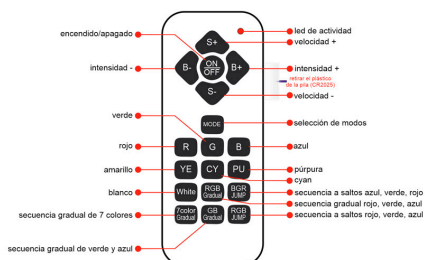

- Incluye mando a distancia RF para encender/apagar, seleccionar color (blanco, rojo, naranja, amarillo, verde, azul, turquesa, magenta, violeta, morado...), efectos (transiciones, saltos de color, memoria...) (Pila 23A 12V)

- Rendimiento energético superior a cualquier halógena incandescente tradicional.

- Haz luminoso exento de rayos UV o IR.

- Baja temperatura de funcionamiento.

ESQUEMA DE INSTALACIÓN

Instalación

Ficha técnica