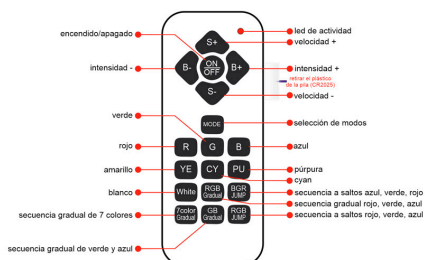

- Incluye mando a distancia RF para encender/apagar, seleccionar color (blanco, rojo, naranja, amarillo, verde, azul, turquesa, magenta, violeta, morado...), efectos (transiciones, saltos de color, memoria...) (Pila 23A 12V)

- Rendimiento energético superior a cualquier halógena incandescente tradicional.

- Haz luminoso exento de rayos UV o IR.

- Baja temperatura de funcionamiento.

ESQUEMA DE INSTALACIÓN

Instalación

Ficha técnica

Lámpara LED PAR56 RGB para piscinas, G53, 45W, Acero Inox. Int.

LEDBOX®

GALERIA

Ficha técnica

Lámpara LED PAR56 RGB para piscinas, G53, 45W, Acero Inox. Int.

LEDBOX®

AVISO

Datos sujetos a cambios sin aviso. Excepto errores y omisiones. Asegúrese de utilizar el archivo más reciente posible.