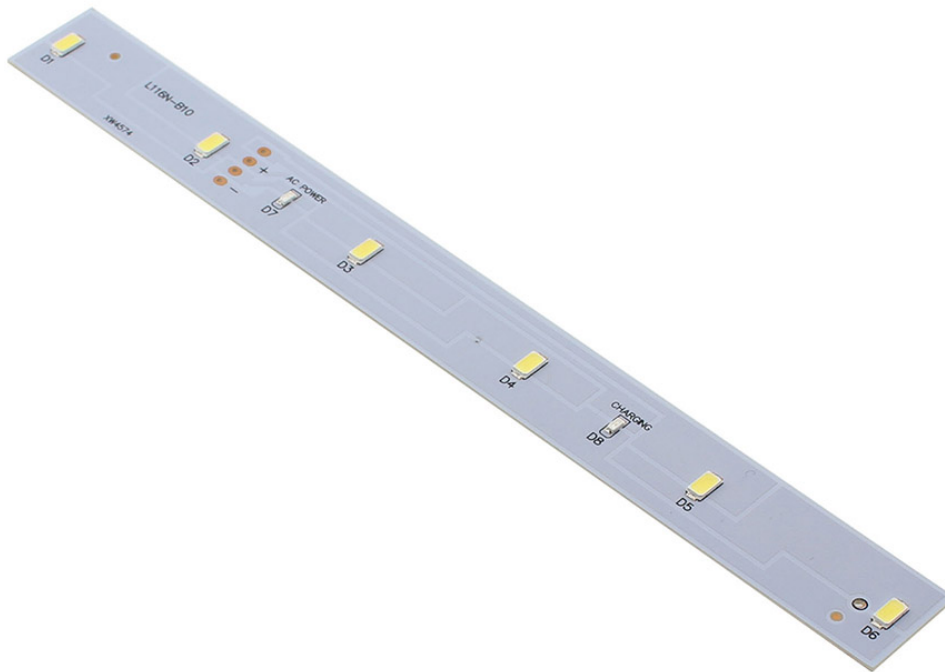

Placa Led NICELUX

Placa led para Luminaria LED de emergencia NICELUX.

ESPECIFICACIONES

Flujo luminoso	200lm
Temperatura de color	6000K
Número de leds	6
Chip	Epistar SMD5730
Interior-exterior	Interior
Protección IP	IP20
Otros	Batería recargable, Kit todo incluido
Horas de trabajo	>3h

Referencia

LD1017141

Color de luz

Blanco frío

Dimensiones del producto

21x250x2mm

Dimensiones del packaging

3x25x3cm

Certificados

CE

ROHS

ECORAEE

DETALLES

Placa led para Luminaria LED de emergencia NICELUX.

GALERIA

AVISO