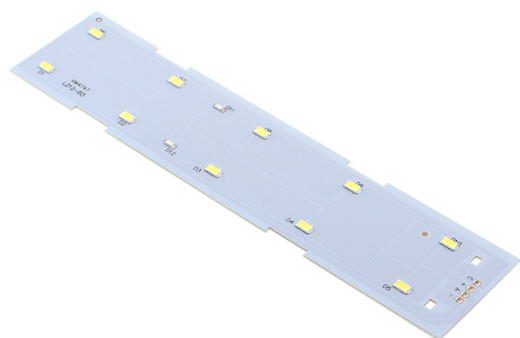

Placa Led WALLUX

Placa led para Luminaria LED de emergencia WALLUX.

ESPECIFICACIONES

Flujo luminoso	200lm
Temperatura de color	6000K
Número de leds	6
Chip	Epistar SMD5730
Interior-exterior	Interior
Protección IP	IP20
Otros	Batería recargable, Kit todo incluido
Horas de trabajo	>3h

Referencia

LD1017143

Color de luz

Blanco frío

Dimensiones del producto

45x192x2mm

Dimensiones del packaging

5x20x3cm

Certificados

CE
ROHS
ECORAEE

DETALLES

Placa led para Luminaria LED de emergencia WALLUX.

GALERIA

AVISO

Datos sujetos a cambios sin aviso. Excepto errores y omisiones. Asegúrese de utilizar el archivo más reciente posible.