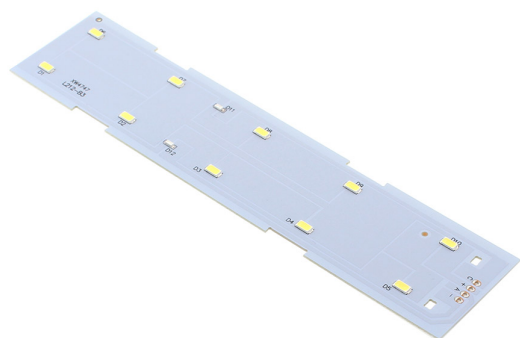

Placa Led WALLUX

Placa led para Luminaria LED de emergencia WALLUX.

ESPECIFICACIONES

Flujo luminoso	200lm
Temperatura de color	6000K
Número de leds	6
Chip	Epistar SMD5730
Interior-externo	Interior
Protección IP	IP20
Otros	Batería recargable, Kit todo incluido
Horas de trabajo	>3h

Referencia

LD1017143

Color de luz

Blanco frío

Dimensiones del producto

45x192x2mm

Dimensiones del packaging

5x20x3cm

Certificados

CE
ROHS
ECORAEE

DETALLES

Placa led para Luminaria LED de emergencia WALLUX.

GALERIA

AVISO

Datos sujetos a cambios sin aviso. Excepto errores y omisiones. Asegúrese de utilizar el archivo más reciente posible.