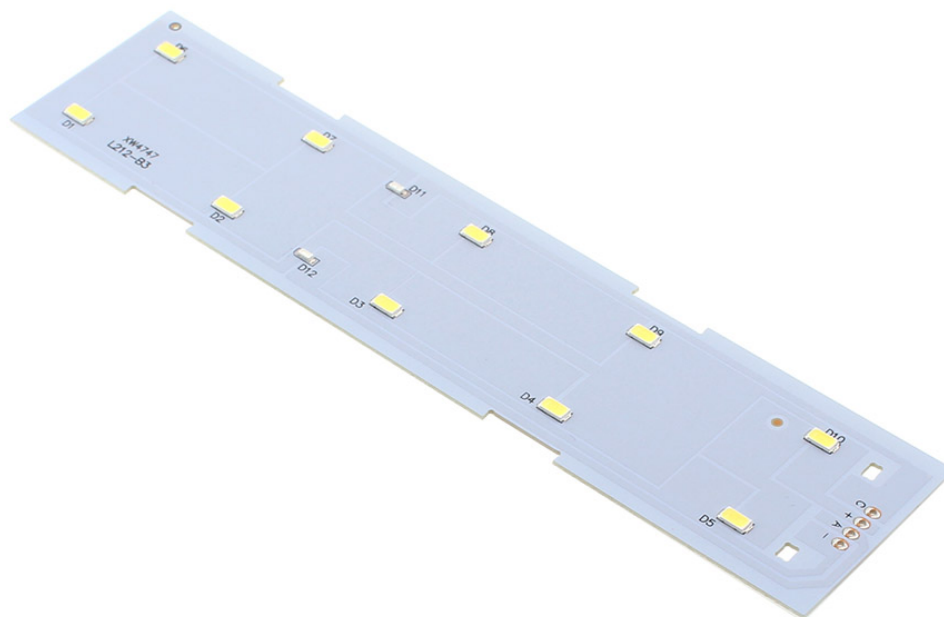

Placa Led WALLUX

Placa led para Luminaria LED de emergencia WALLUX.

ESPECIFICACIONES

Flujo luminoso	200lm
Temperatura de color	6000K
Número de leds	6
Chip	Epistar SMD5730
Interior-exterior	Interior
Protección IP	IP20
Otros	Batería recargable, Kit todo incluido
Horas de trabajo	>3h

Referencia

LD1017143

Color de luz

Blanco frío

Dimensiones del producto

45x192x2mm

Dimensiones del packaging

5x20x3cm

Certificados

CE
ROHS
ECORAEE

DETALLES

Placa led para Luminaria LED de emergencia WALLUX.

GALERIA

AVISO

Datos sujetos a cambios sin aviso. Excepto errores y omisiones. Asegúrese de utilizar el archivo más reciente posible.