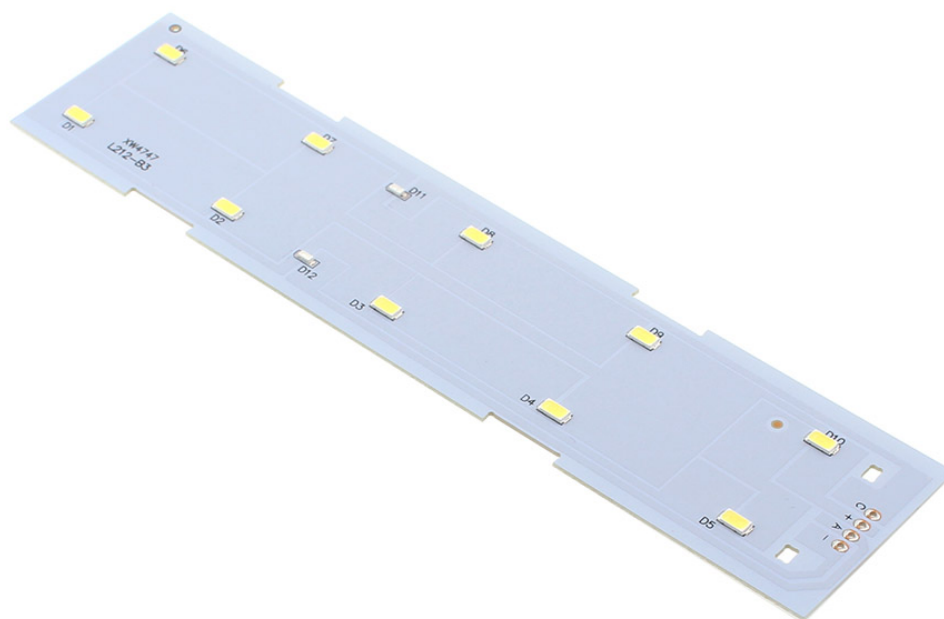

Placa Led WALLUX

Placa led para Luminaria LED de emergencia WALLUX.

ESPECIFICACIONES

Flujo luminoso	200lm
Temperatura de color	6000K
Número de leds	6
Chip	Epistar SMD5730
Interior-externo	Interior
Protección IP	IP20
Otros	Batería recargable, Kit todo incluido
Horas de trabajo	>3h

Referencia

LD1017143

Color de luz

Blanco frío

Dimensiones del producto

45x192x2mm

Dimensiones del packaging

5x20x3cm

Certificados

CE
ROHS
ECORAEE

DETALLES

Placa led para Luminaria LED de emergencia WALLUX.

GALERIA

AVISO

Datos sujetos a cambios sin aviso. Excepto errores y omisiones. Asegúrese de utilizar el archivo más reciente posible.